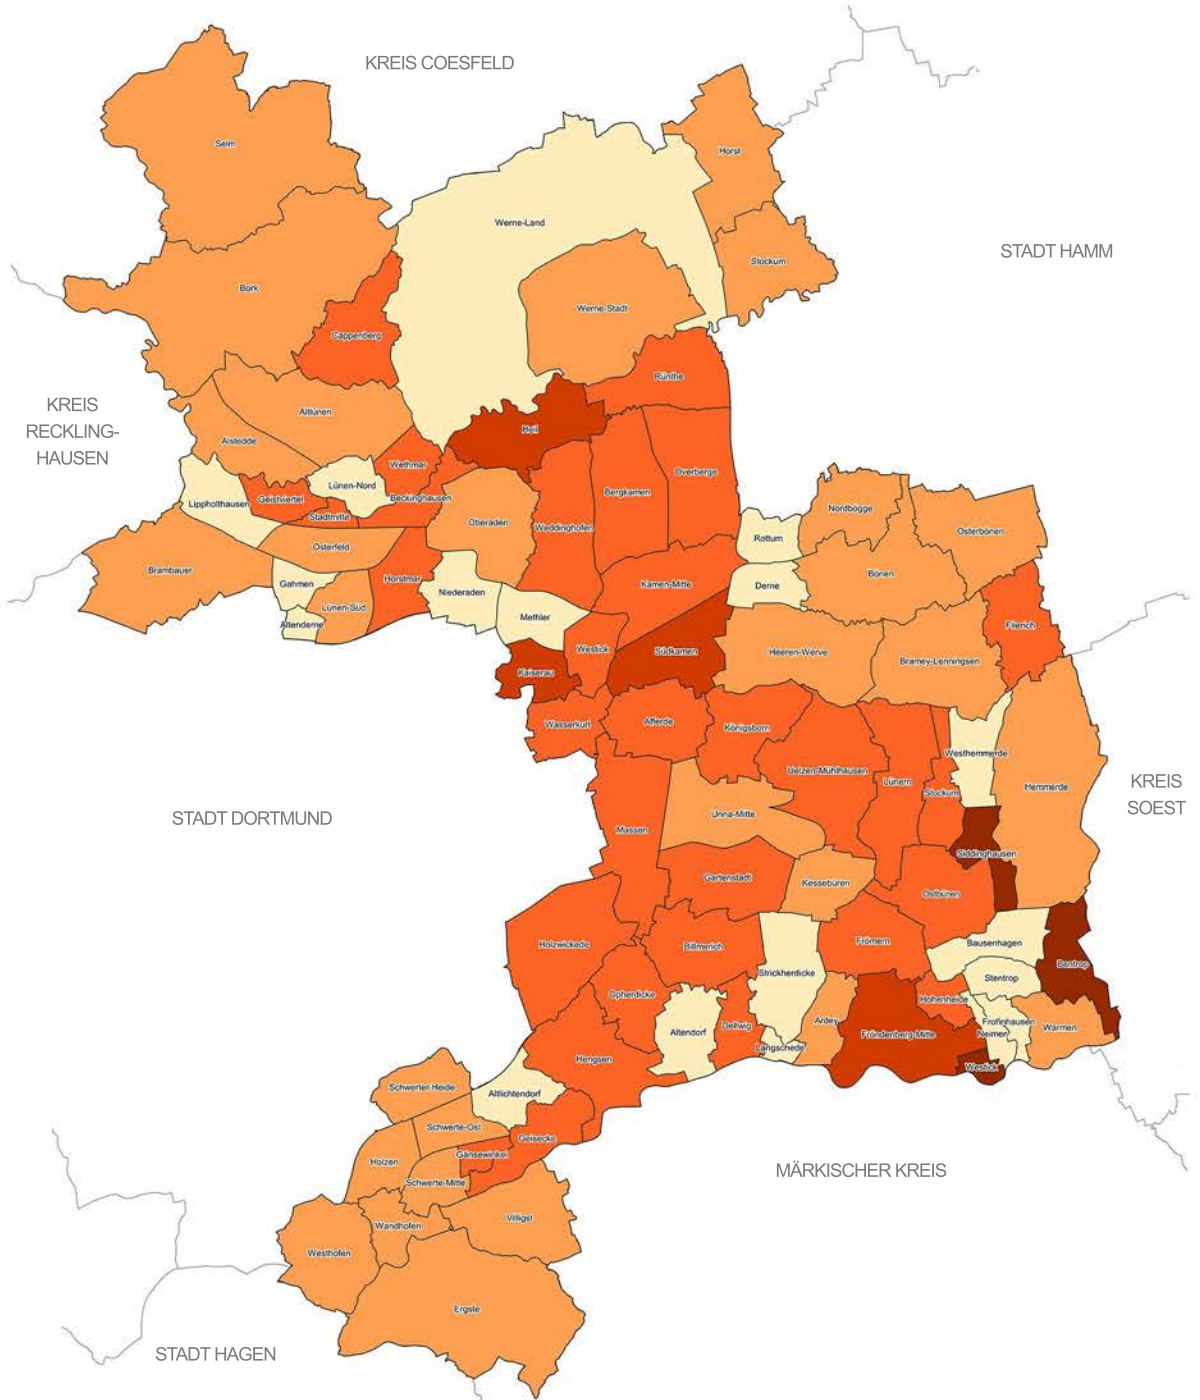

# Anzahl Spielplätze pro hundert 0-bis unter 6-jährige Kinder im Sozialraum (2020)

## Zeichenerklärung

- |   |  |             |  |               |
|---|--|-------------|--|---------------|
| — Grenze Kreis Unna                                     |  | 0 - 2 Stück |  | 6 - 10 Stück  |
| — Grenzen der umliegenden Kreise und kreisfreien Städte |  | 2 - 4 Stück |  | 10 - 16 Stück |
|   |  | 4 - 6 Stück |  |               |