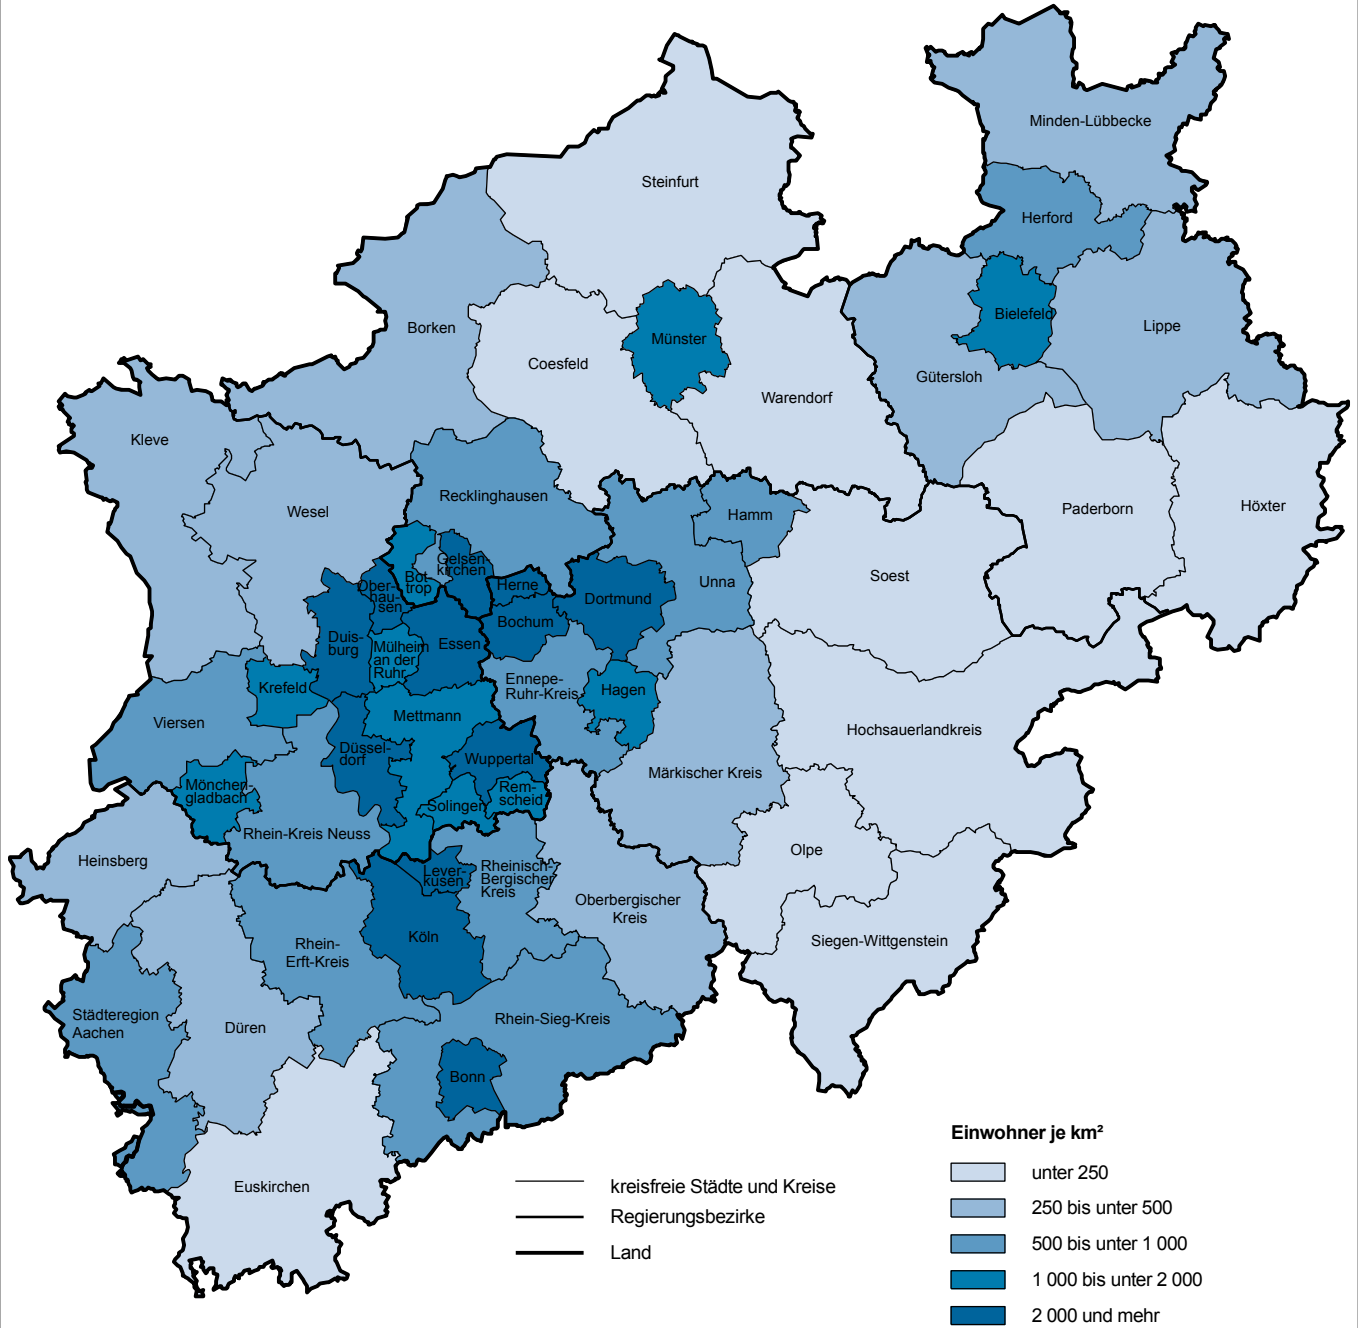

Bevölkerungsdichte in Nordrhein-Westfalen am 31.12.2018

Nordrhein-Westfalen insgesamt:
525,7 Einwohner je km²

© GeoBasis-DE/BKG 2019
Grafik: IT.NRW

**Bevölkerungsdichte in Nordrhein-Westfalen
am 31.12.2018**