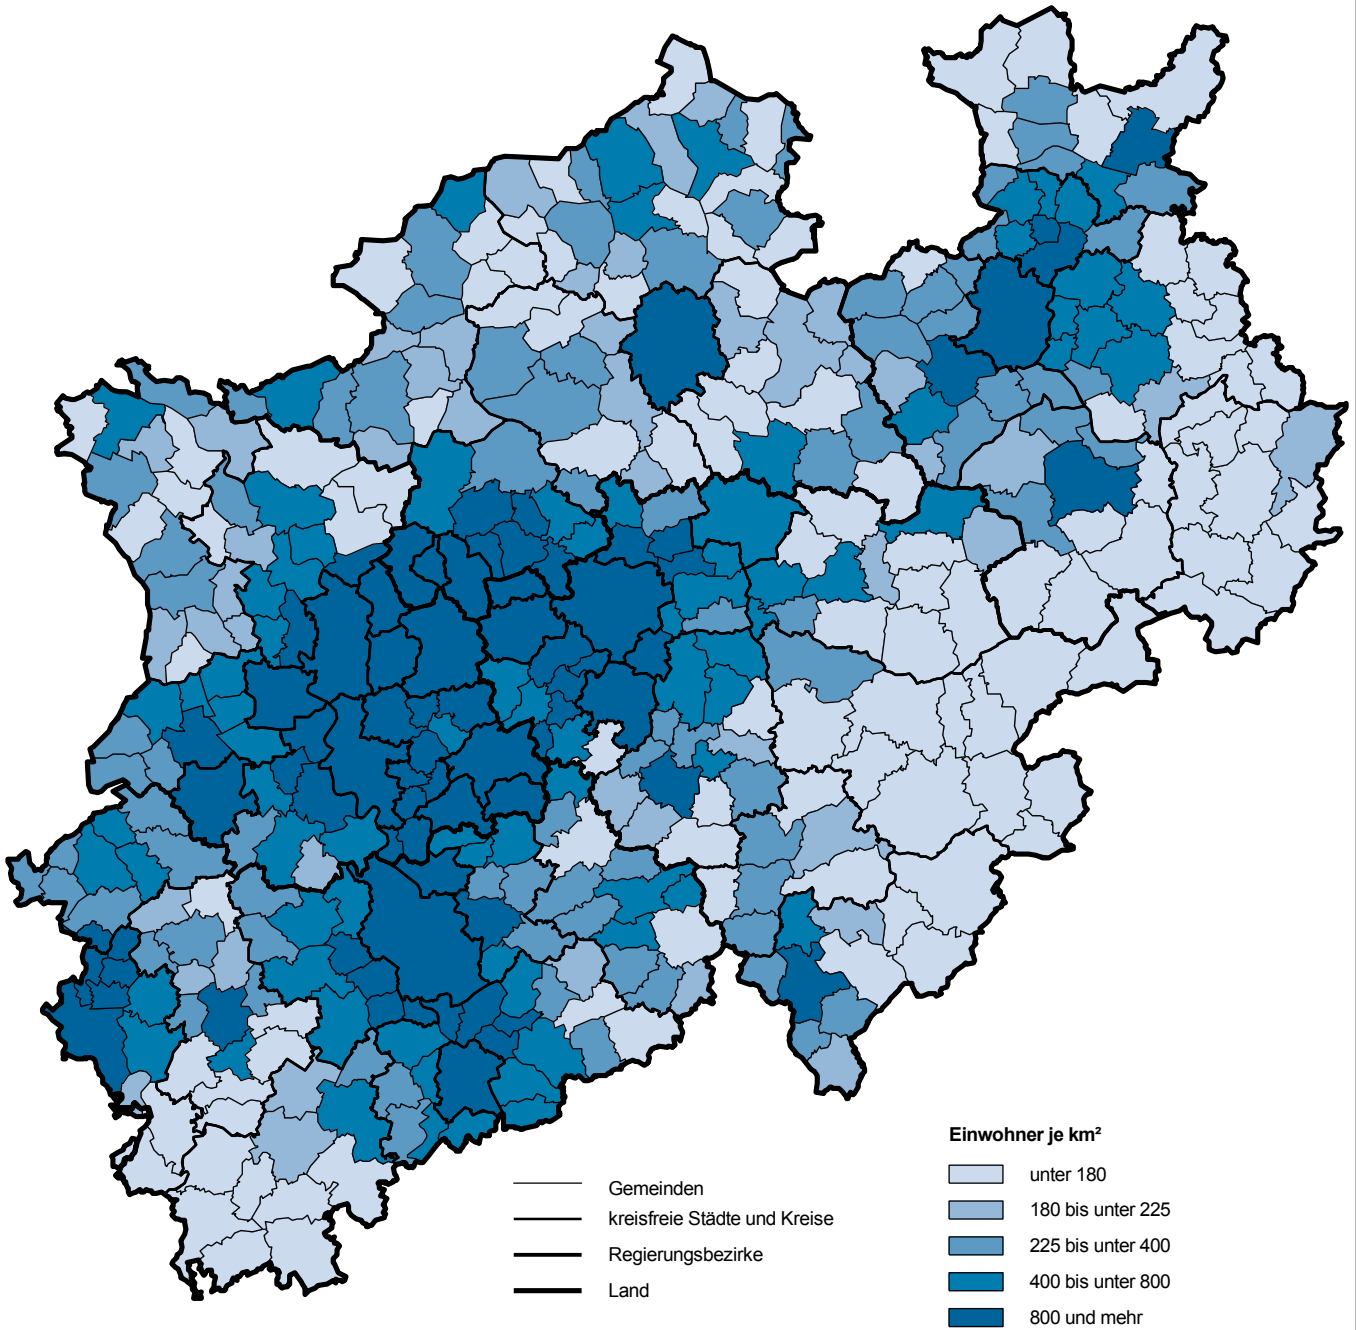

Bevölkerungsdichte in Nordrhein-Westfalen am 31.12.2018

Nordrhein-Westfalen insgesamt:
525,7 Einwohner je km²

© GeoBasis-DE/BKG 2019
Grafik: IT.NRW

**Bevölkerungsdichte in Nordrhein-Westfalen
am 31.12.2018**