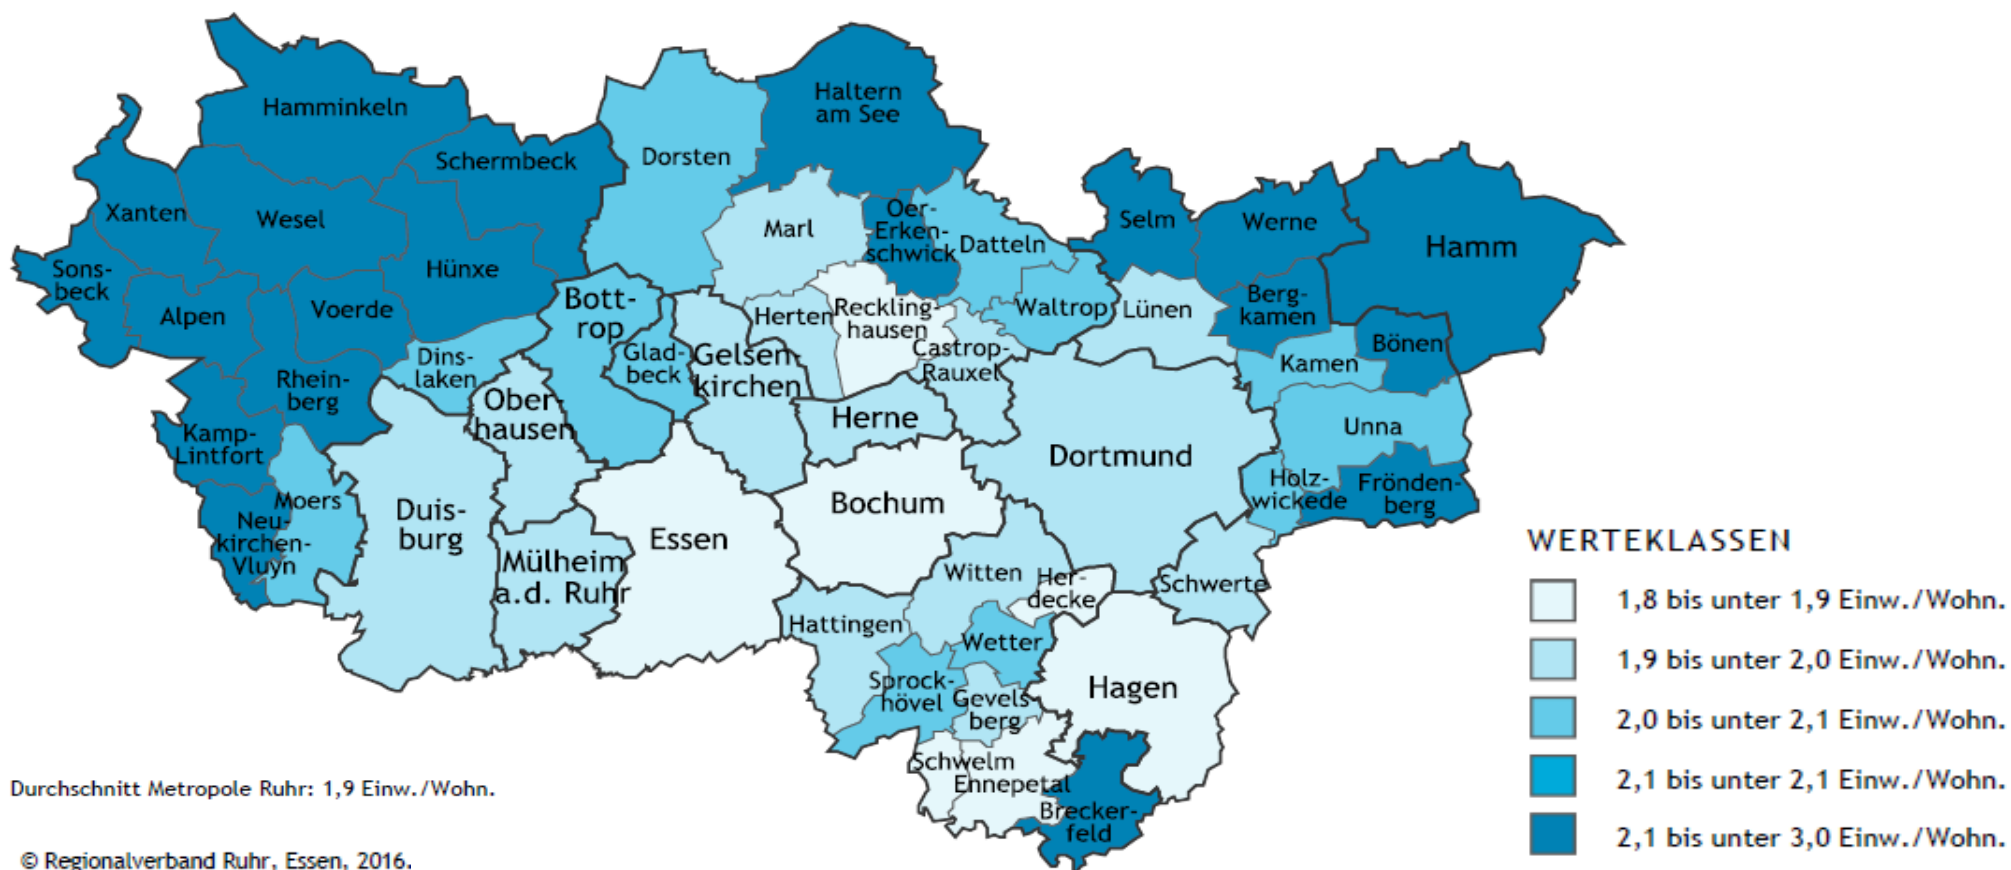

Einwohner je Wohnung 2014 (Belegungsdichte)

	Anzahl
Bergkamen	2,1
Bönen	2,2
Fröndenberg	2,1
Holzwickede	2,0
Kamen	2,0

	Anzahl
Lünen	1,9
Schwerte	1,9
Selm	2,1
Unna	2,0
Werne	2,1
Kreis Unna	2,0