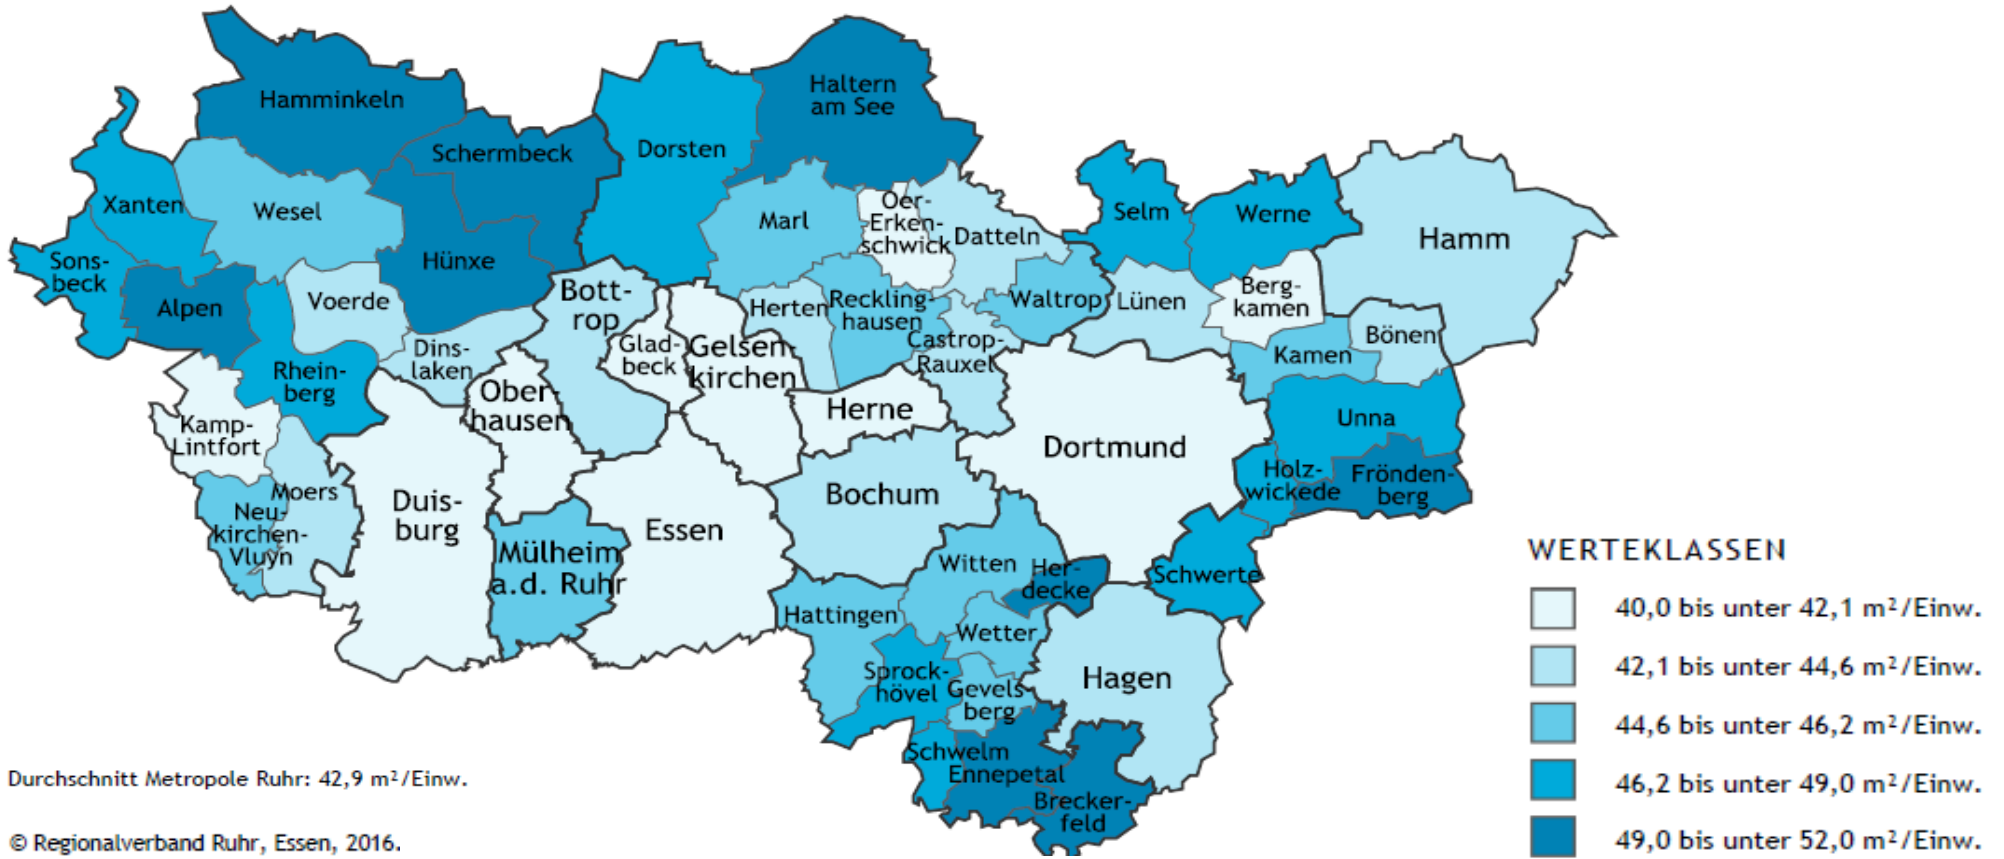

# Wohnfläche in m<sup>2</sup> je Einwohner 2014

	in m <sup>2</sup>
Bergkamen	41,4
Bönen	42,1
Fröndenberg	49,4
Holzwickede	46,2
Kamen	44,8

	in m <sup>2</sup>
Lünen	42,1
Schwerte	47,5
Selm	47,4
Unna	46,9
Werne	47,5
<b>Kreis Unna</b>	<b>45,0</b>