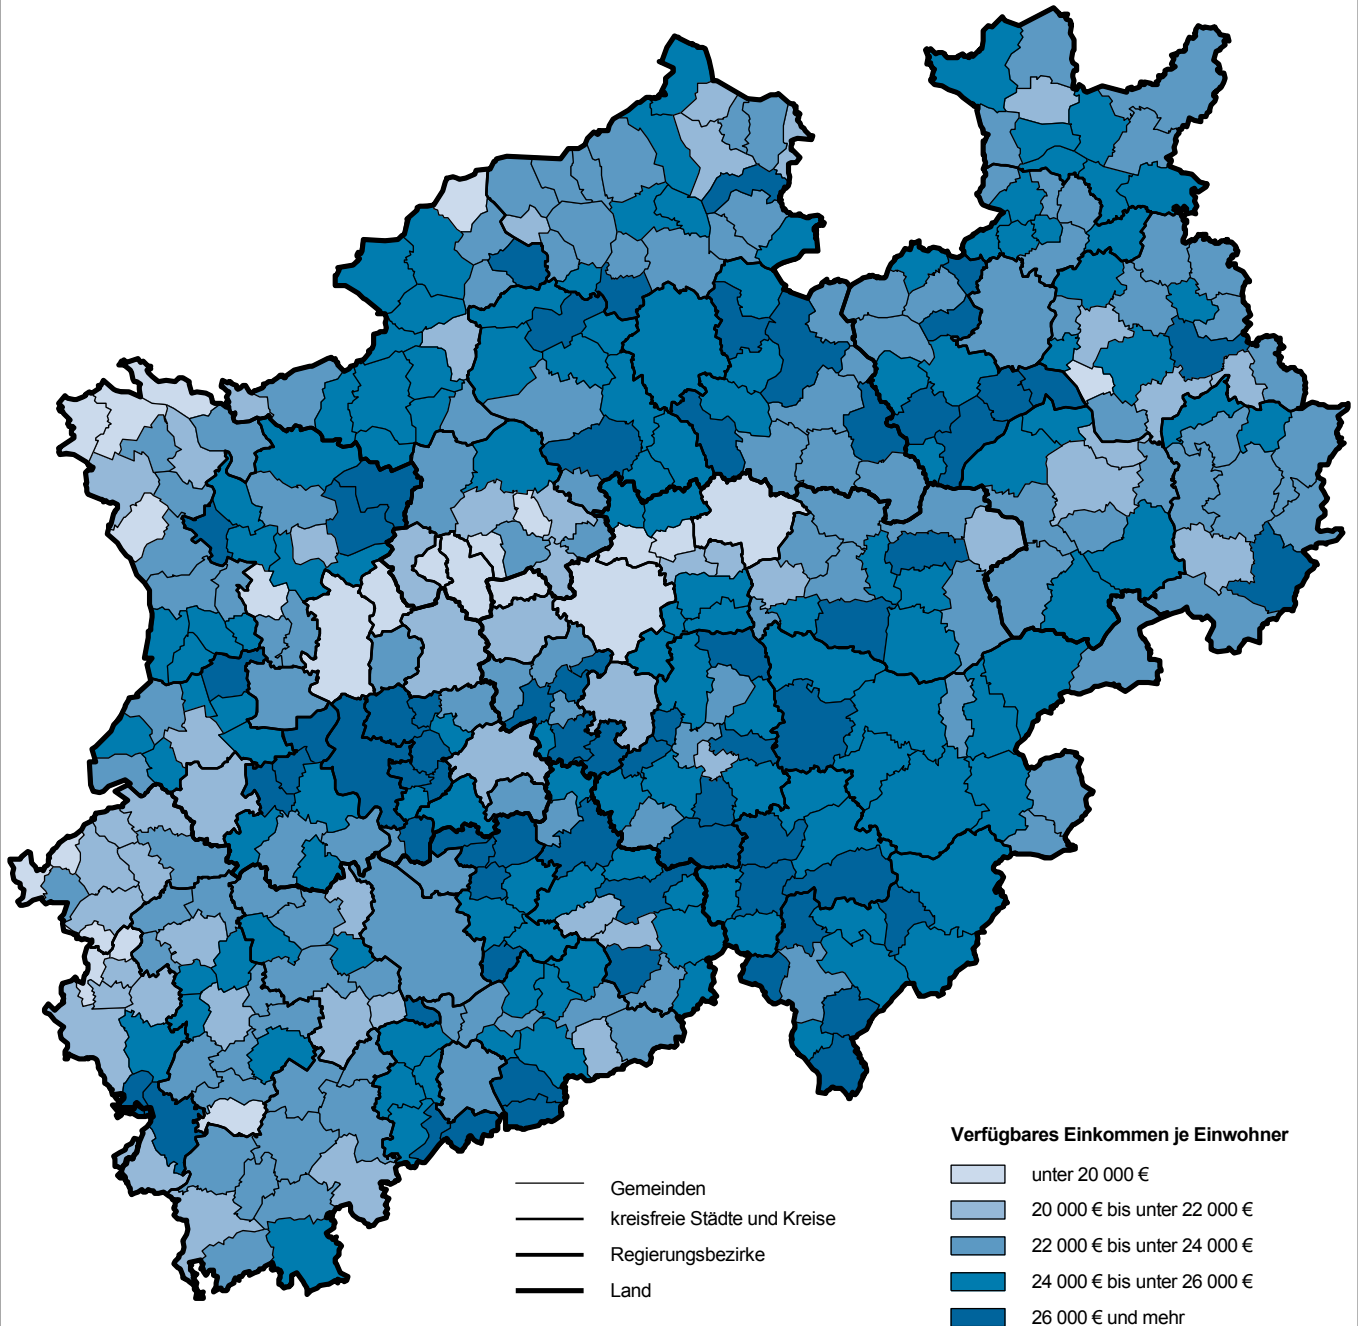

**Verfügbares Einkommen je Einwohner
in Nordrhein-Westfalen im Jahr 2019**

Nordrhein-Westfalen: 23 093 €

© GeoBasis-DE/BKG 2021
Grafik: IT.NRW