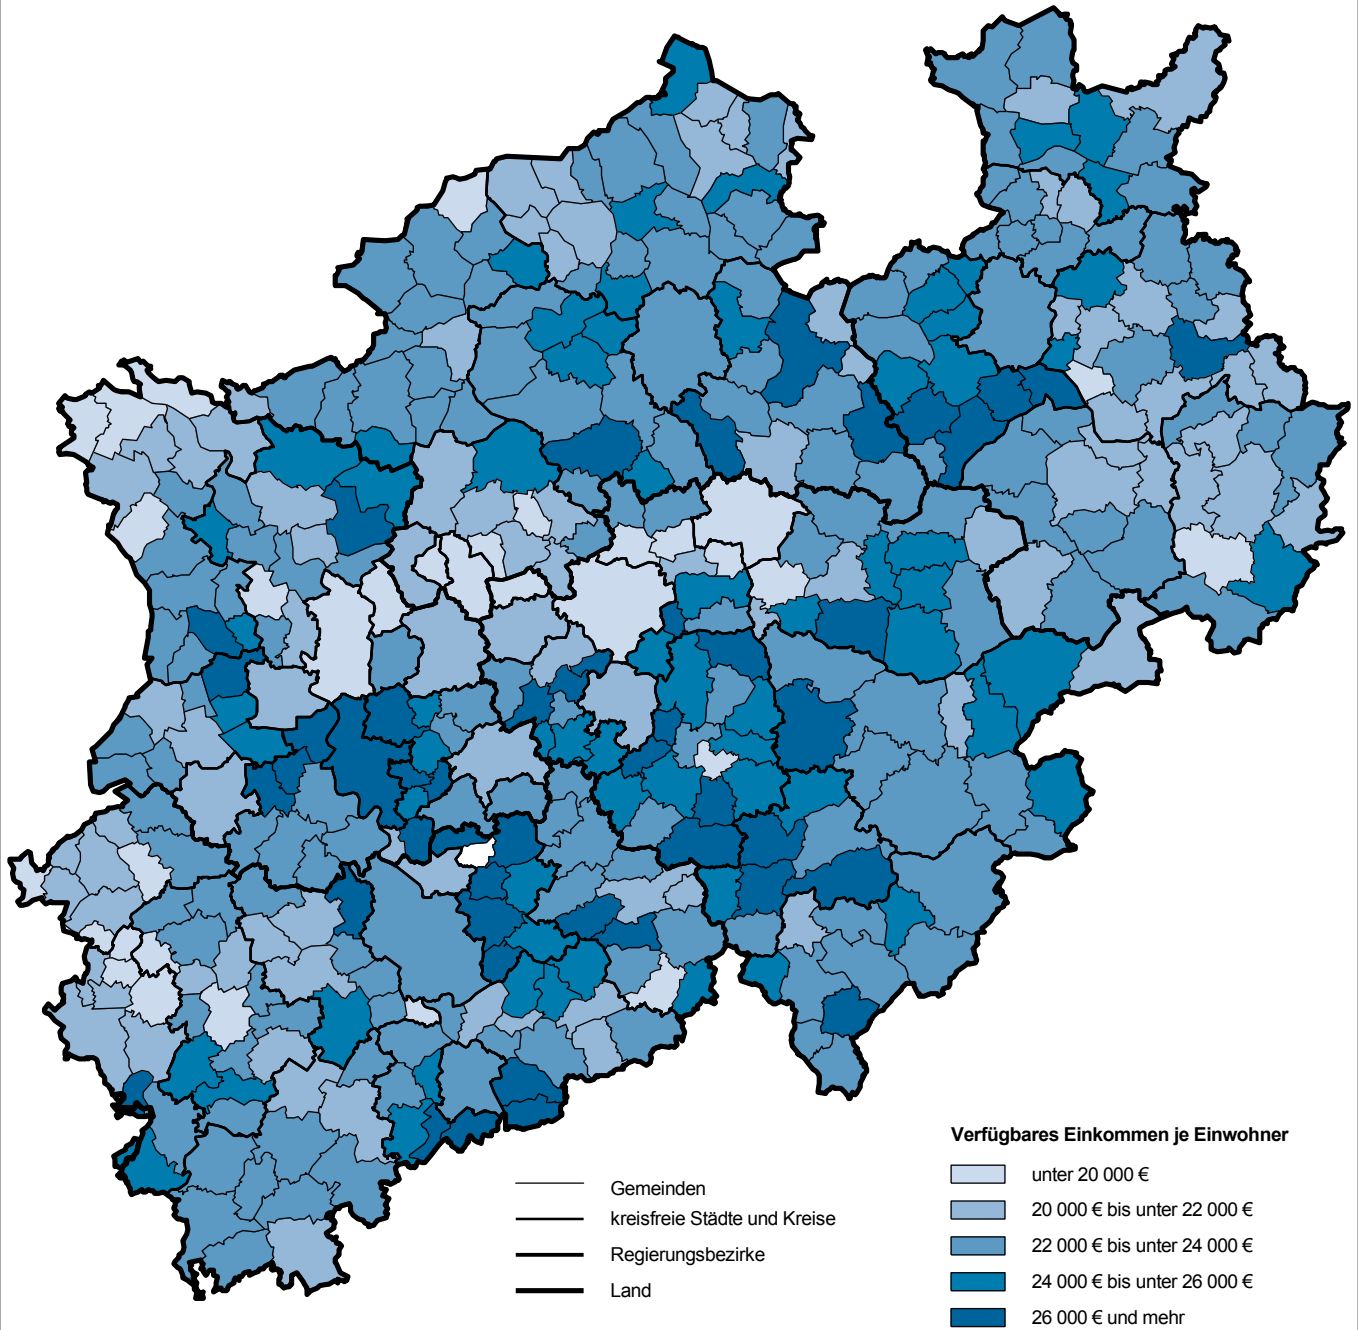

Verfügbares Einkommen je Einwohner in Nordrhein-Westfalen im Jahr 2018

Nordrhein-Westfalen: 22 294 €

© GeoBasis-DE/BKG 2020

Grafik: IT.NRW

Verfügbares Einkommen je Einwohner in Nordrhein-Westfalen im Jahr 2018

Nordrhein-Westfalen: 22 294 €

© GeoBasis-DE/BKG 2020
Grafik: IT.NRW