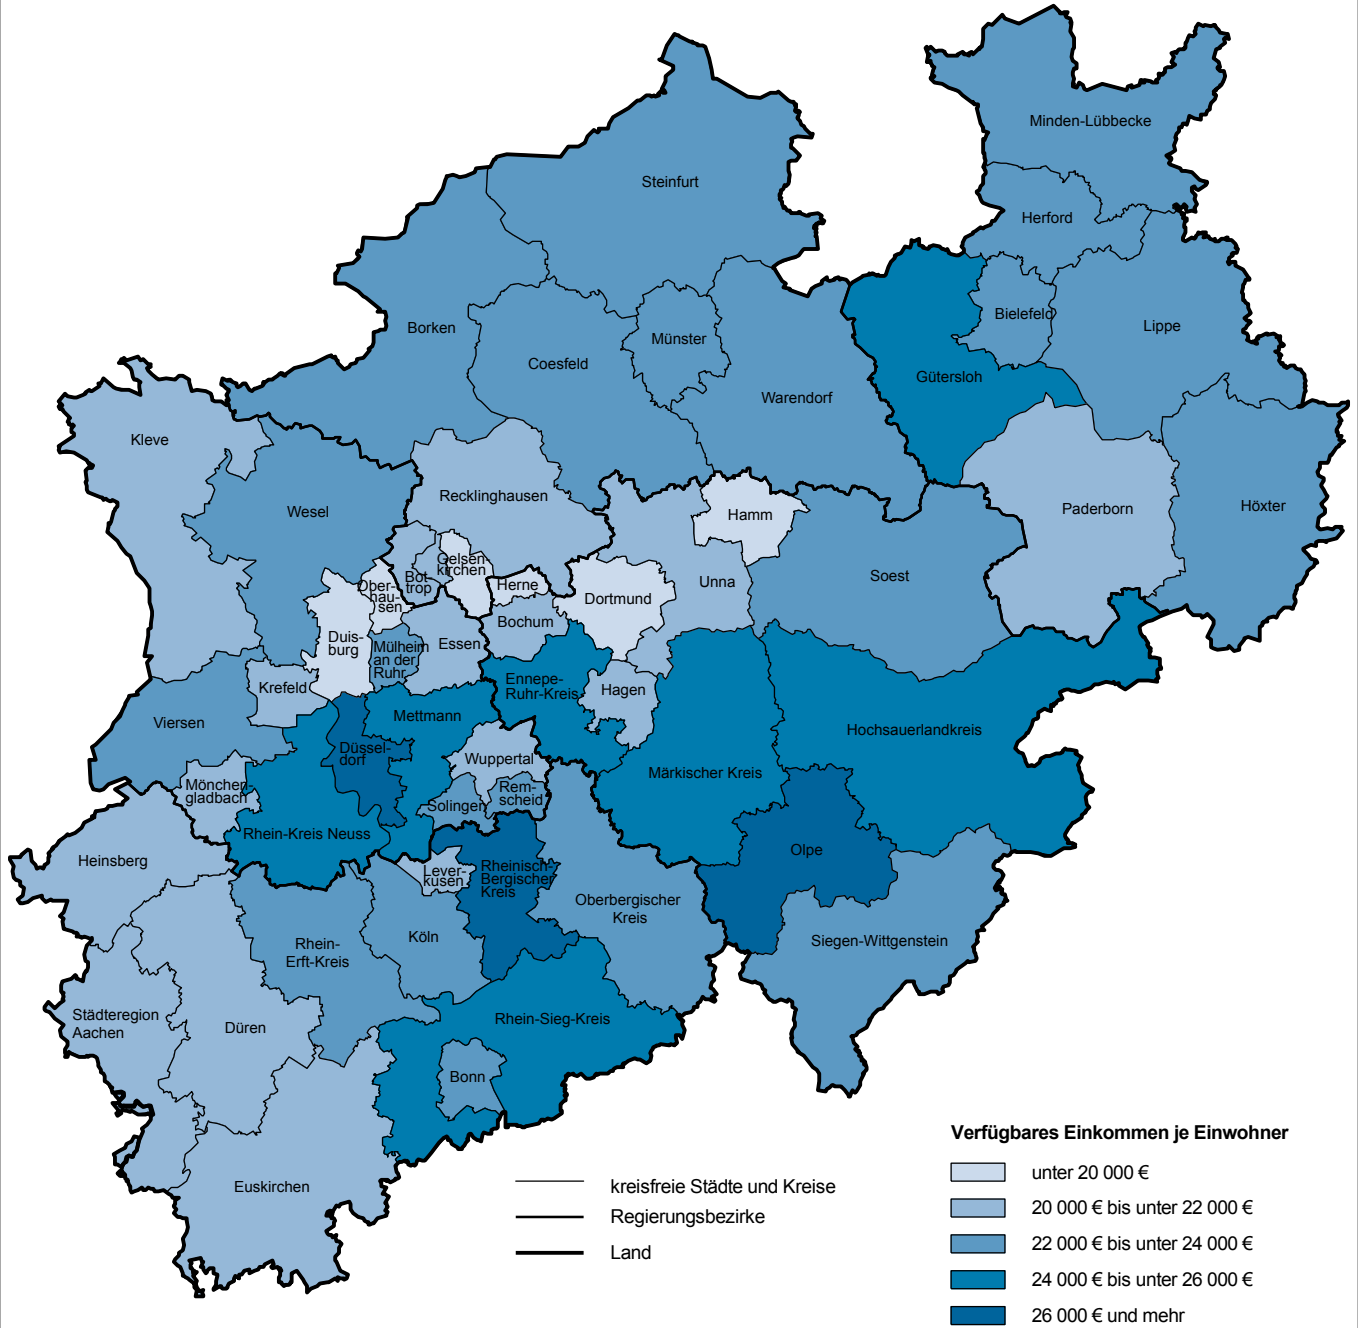

Verfügbares Einkommen je Einwohner in Nordrhein-Westfalen im Jahr 2018

Nordrhein-Westfalen: 22 294 €

© GeoBasis-DE/BKG 2020

Grafik: IT.NRW

Verfügbares Einkommen je Einwohner in Nordrhein-Westfalen im Jahr 2018

Nordrhein-Westfalen: 22 294 €

© GeoBasis-DE/BKG 2020
Grafik: IT.NRW