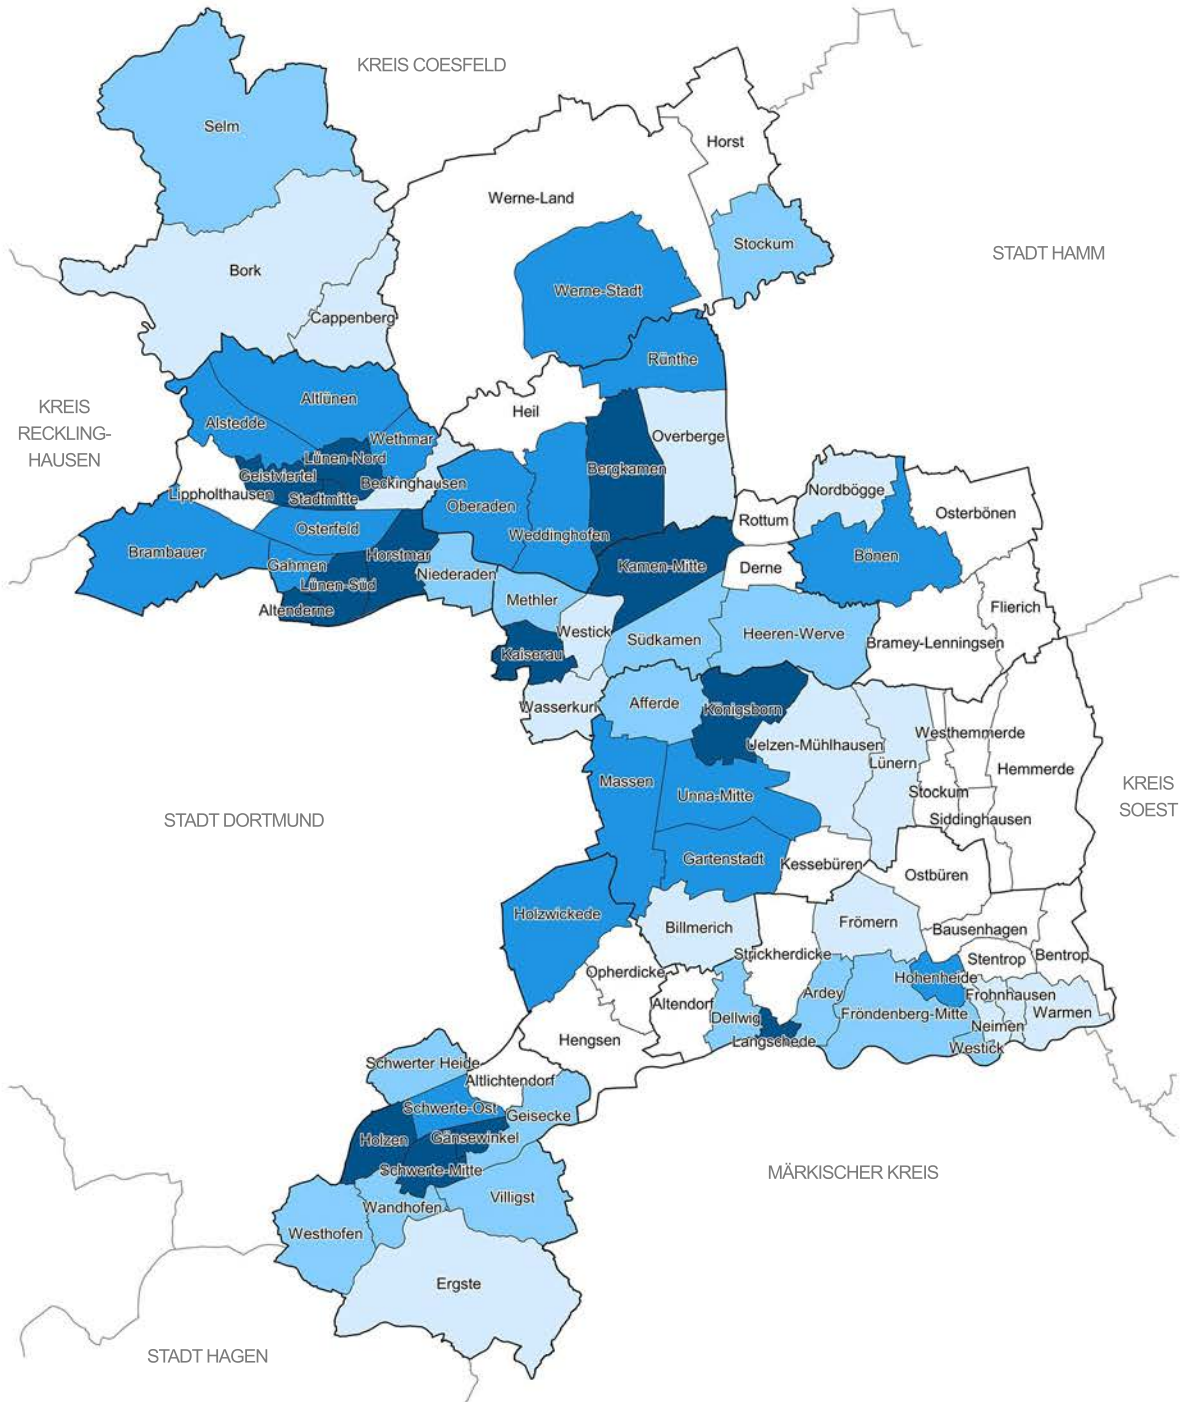

Bevölkerungsdichte der 0- bis unter 6-jährigen Bevölkerung in Sozialräumen des Kreises Unna (2020)

Zeichenerklärung

- Grenze Kreis Unna
- Grenzen der umliegenden Kreise und kreisfreien Städte
- 0 - 9,9 EW* pro km²
- 10 - 19,9 EW* pro km²
- 20 - 49,9 EW* pro km²
- 50 - 99,9 EW* pro km²
- 100 - 250 EW* pro km²