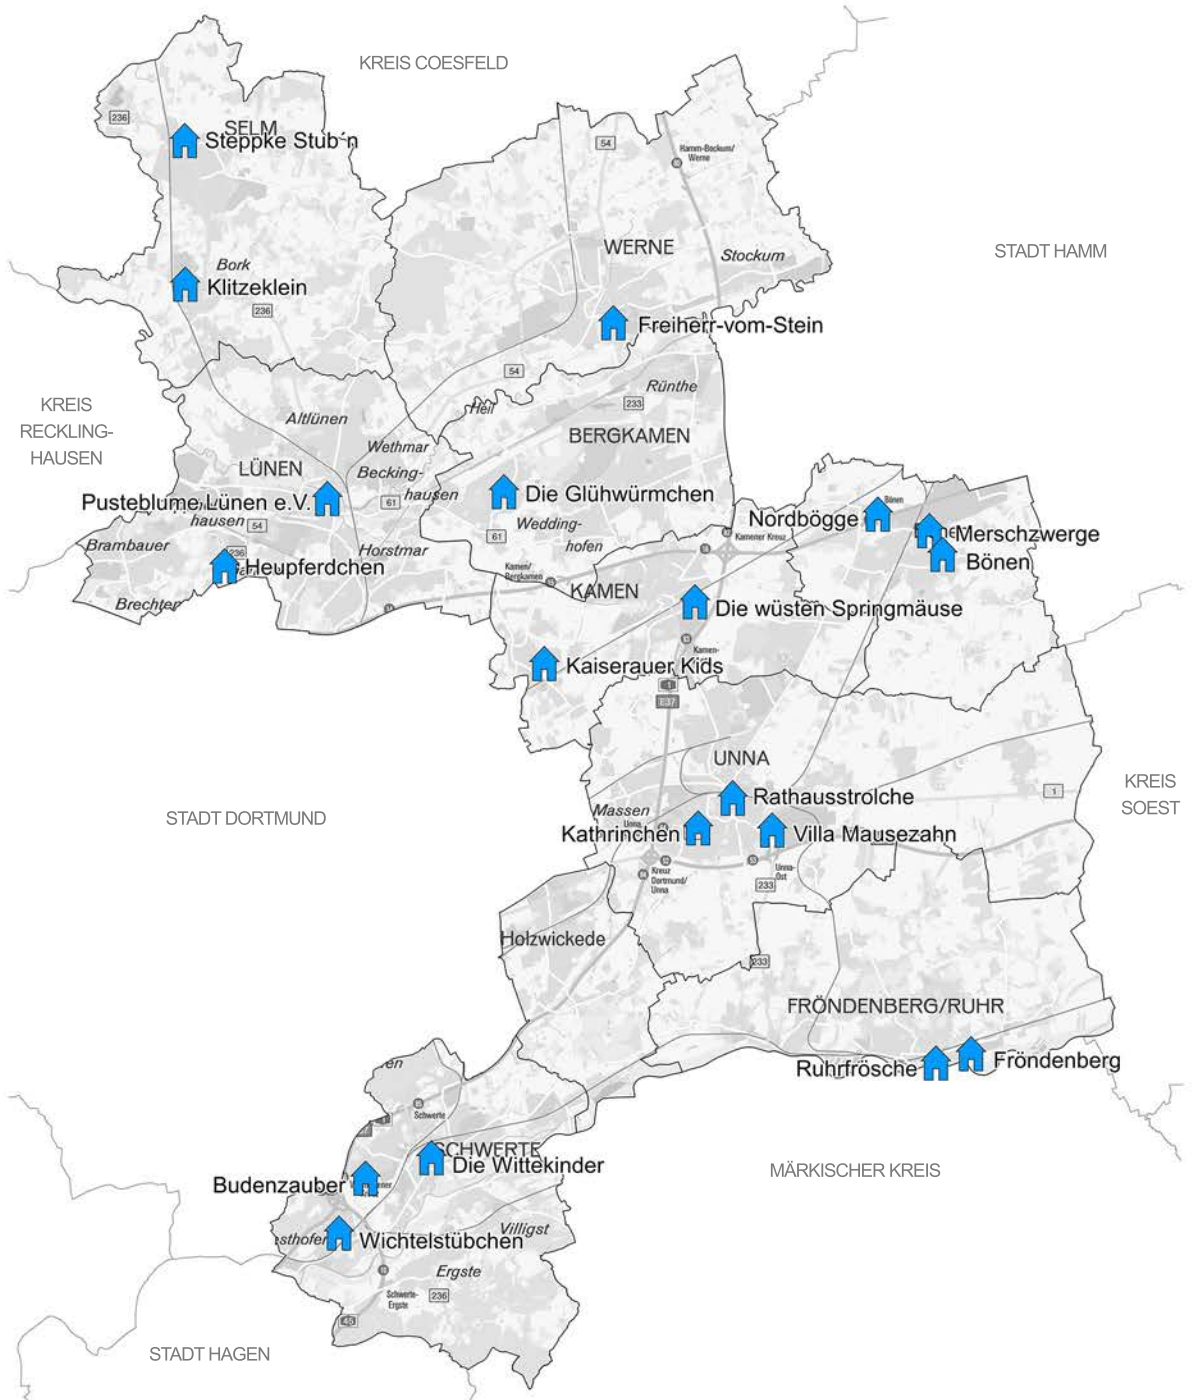

# Standorte der Großtagespflegestellen im Kreis Unna (2020)

## Zeichenerklärung

- Grenze Kreis Unna
- Grenzen der umliegenden Kreise und kreisfreien Städte
-  Großtagespflegestellen