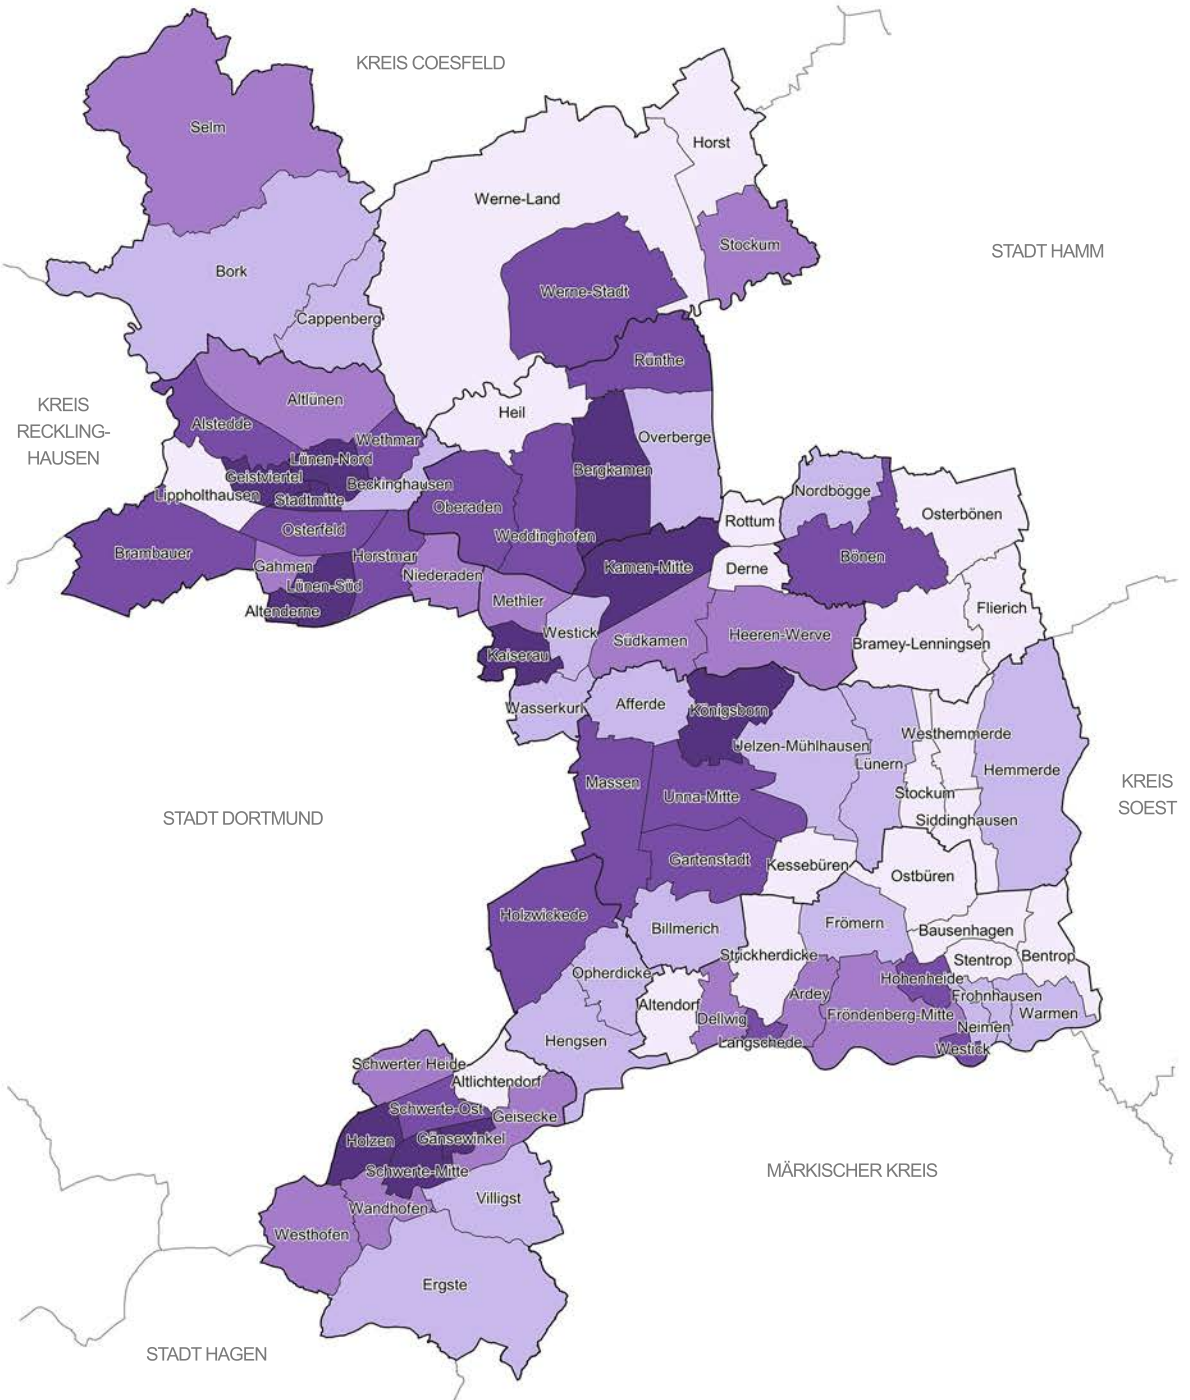

Bevölkerungsdichte in Sozialräumen des Kreises Unna (2020)

Zeichenerklärung

- | | | |
|---|------------------------------------|--|
| — Grenze Kreis Unna | 0 - 149,9 EW pro km ² | 1.000 - 1.999,9 EW pro km ² |
| — Grenzen der umliegenden Kreise und kreisfreien Städte | 150 - 499,9 EW pro km ² | 2.000 - 4.000 EW pro km ² |
| | 500 - 999,9 EW pro km ² | |