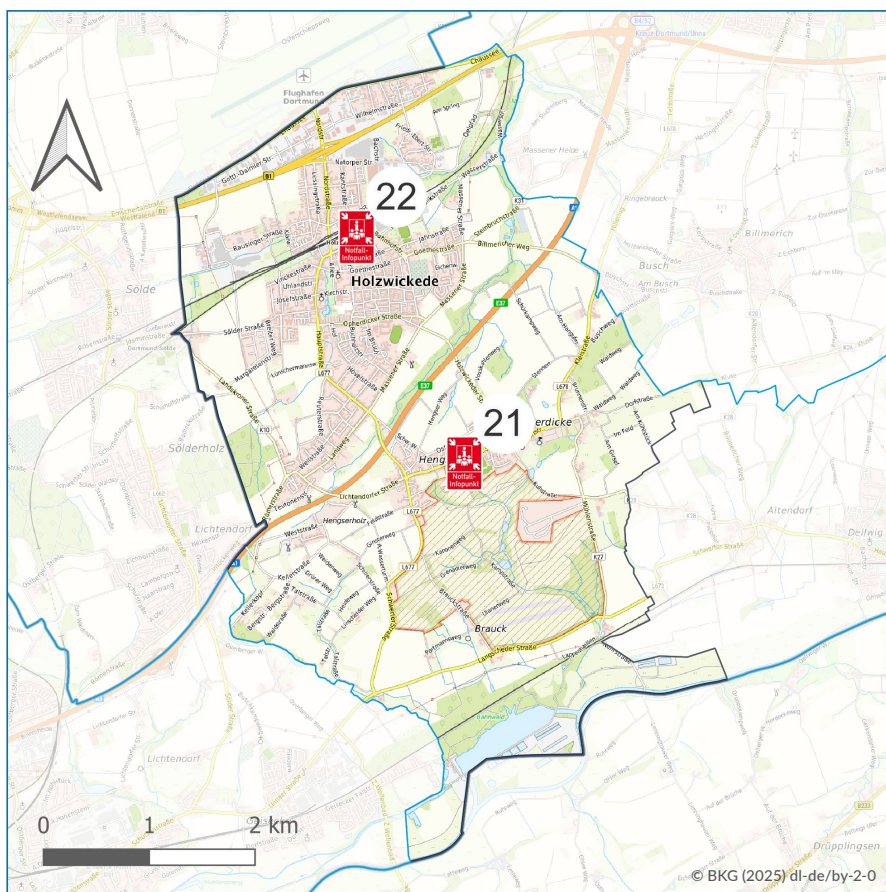

# Notfall-Infopunkte

## Holzwickede

Nr.	Adresse	Ortsteil	NIP
21	Unnaer Str. 60	Hengsen	HZW-901
22	Bahnhofstr. 21	Mitte	HZW-902

Die Notfall-Infopunkte werden bei längerem Stromausfall oder bei Totalausfall der Telefonnetze durch Einsatzkräfte der Feuerwehren in den betroffenen Bereichen besetzt. Sie nehmen dort Ihre Notfall-Meldungen entgegen und übermitteln sie per Funk an die Leitstelle, die in gewohnter Form die Rettungskräfte zu Ihnen schickt. Im Normalfall sind die Notfall-Infopunkte nicht besetzt.

Alle Feuerwehrrhäuser im Kreis Unna werden im Ereignisfall zum Notfall-Infopunkt. Weitere Standorte als Notfall-Infopunkte entnehmen Sie dieser Karte.

Die Bezifferung ergibt sich aus der durchnummerierten Liste aller Notfall-Infopunkte im Kreis Unna und ist deswegen nicht sortiert. Die Aktualität der Notfall-Infopunkte wurde letztmalig 02/2026 überprüft.