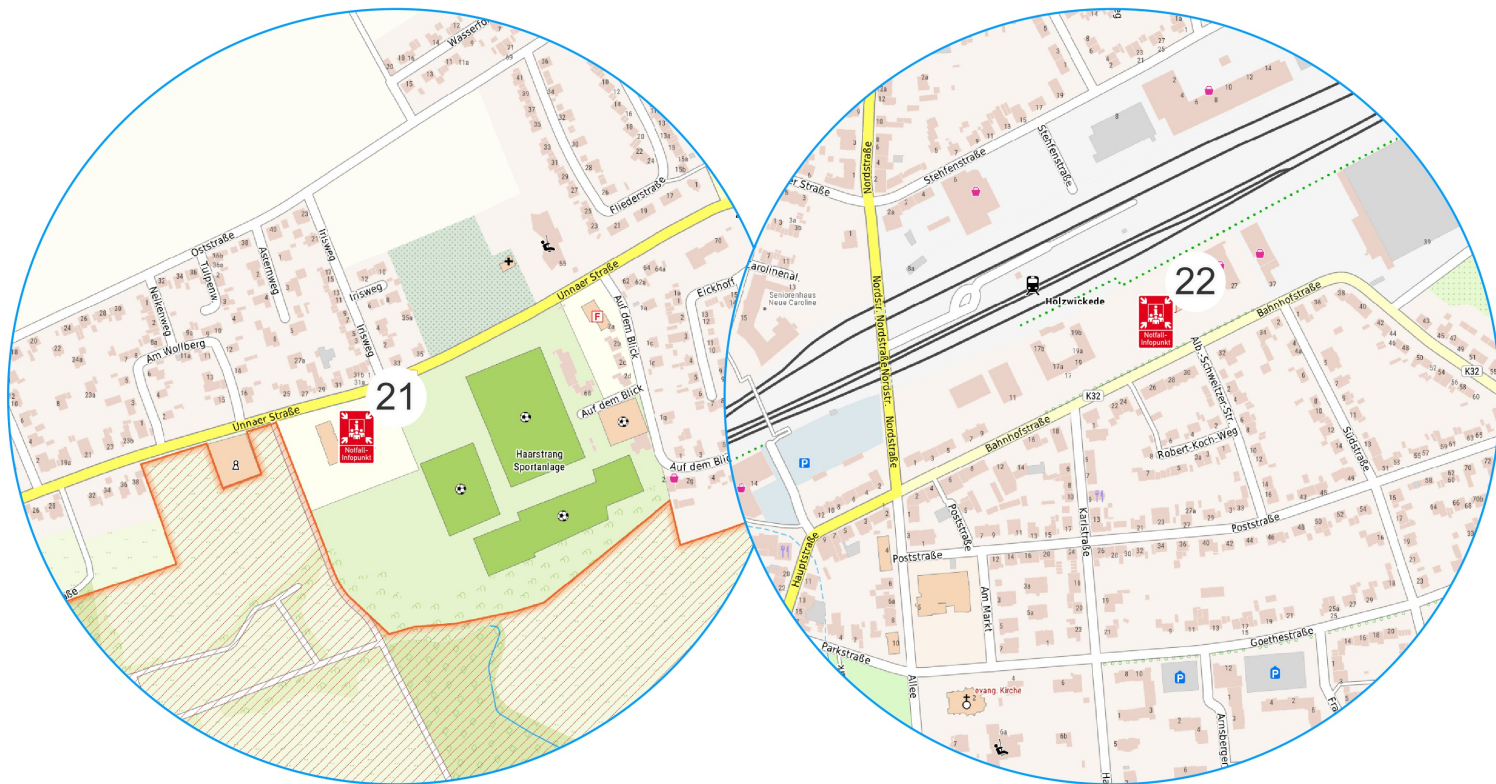

# Notfall-Infopunkte

## Holzwickede

Nr.	Adresse	Ortsteil	NIP
21	Unnaer Str. 60	Hengsen	HZW-901
22	Bahnhofstr. 21	Mitte	HZW-902

Die Notfall-Infopunkte werden bei längerem Stromausfall oder bei Totalausfall der Telefonnetze durch Einsatzkräfte der Feuerwehren in den betroffenen Bereichen besetzt. Sie nehmen dort Ihre Notfall-Meldungen entgegen und übermitteln sie per Funk an die Leitstelle, die in gewohnter Form die Rettungskräfte zu Ihnen schickt. Im Normalfall sind die Notfall-Infopunkte nicht besetzt.

Alle Feuerwehrrhäuser im Kreis Unna werden im Ereignisfall zum Notfall-Infopunkt. Weitere Standorte als Notfall-Infopunkte entnehmen Sie dieser Karte.

Die Bezifferung ergibt sich aus der durchnummerierten Liste aller Notfall-Infopunkte im Kreis Unna und ist deswegen nicht sortiert. Die Aktualität der Notfall-Infopunkte wurde letztmalig 02/2026 überprüft.