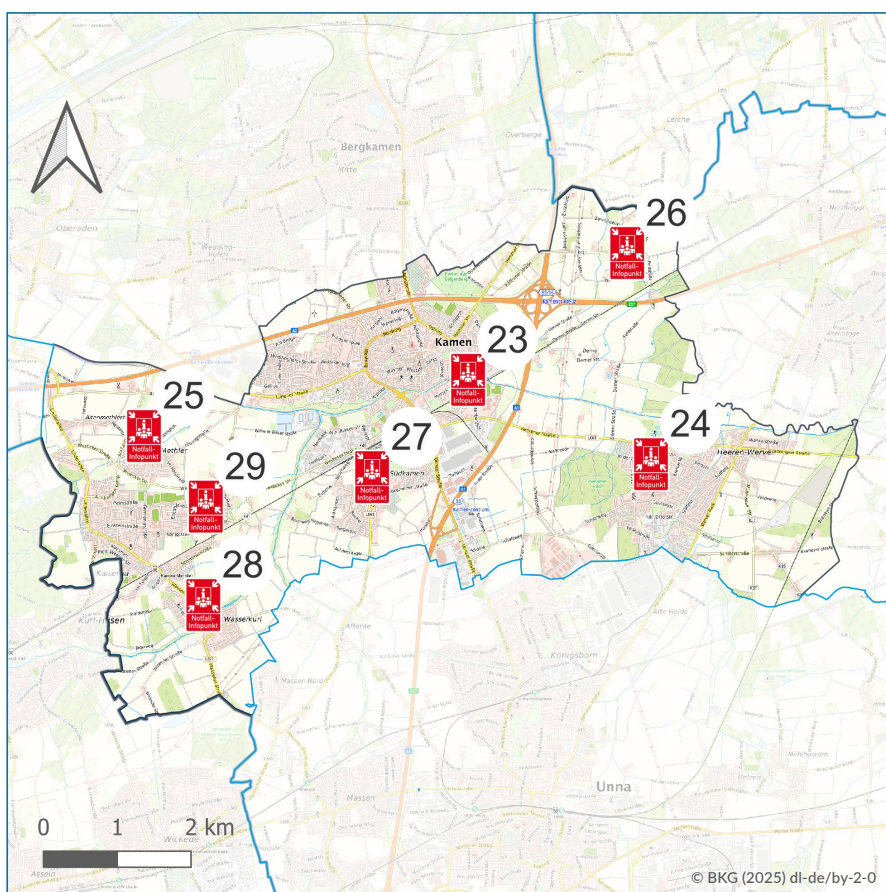

# Notfall-Infopunkte

Kamen

Nr.	Adresse	Ortsteil	NIP
23	Mersch 28	Mitte	KAM-901
24	Mittelstr. 49a	Heeren	KAM-902
25	Bunte Kuh 4b	Methler	KAM-903
26	Rottumer Str. 16	Rottum	KAM-904
27	Dortmunder Allee 46	Südkamen	KAM-905
28	Hohes Feld 7	Wasserkurl	KAM-906
29	Heidkamp 28	Westick	KAM-907

Die Notfall-Infopunkte werden bei längerem Stromausfall oder bei Totalausfall der Telefonnetze durch Einsatzkräfte der Feuerwehren in den betroffenen Bereichen besetzt. Sie nehmen dort Ihre Notfall-Meldungen entgegen und übermitteln sie per Funk an die Leitstelle, die in gewohnter Form die Rettungskräfte zu Ihnen schickt. Im Normalfall sind die Notfall-Infopunkte nicht besetzt.

Alle Feuerwehrhäuser im Kreis Unna werden im Ereignisfall zum Notfall-Infopunkt. Weitere Standorte als Notfall-Infopunkte entnehmen Sie dieser Karte.

Die Bezifferung ergibt sich aus der durchnummerierten Liste aller Notfall-Infopunkte im Kreis Unna und ist deswegen nicht sortiert. Die Aktualität der Notfall-Infopunkte wurde letztmalig 02/2026 überprüft.