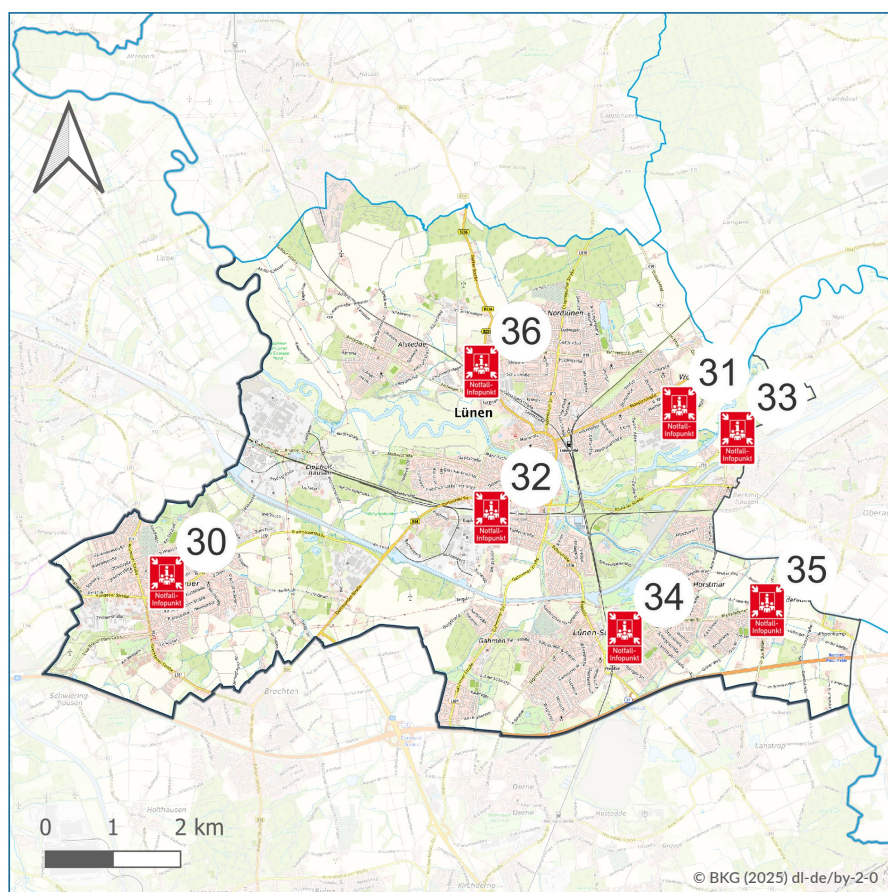

Notfall-Infopunkte

Lünen

Nr.	Adresse	Ortsteil	NIP
30	Wittekindstr. 28a	Brambauer	LÜN-905
31	Willi-Melchers-Str. 23	Wethmar	LÜN-907
32	Kupferstr. 60	Mitte	LÜN-901
33	Hammer Str. 130	Beckinghausen	LÜN-902
34	Scharnhorststr. 22a-b	Horstmar	LÜN-903
35	Im Dorf 20	Niederaden	LÜN-904
36	Florianstr. 10	Nordlünen	LÜN-906

Die Notfall-Infopunkte werden bei längerem Stromausfall oder bei Totalausfall der Telefonnetze durch Einsatzkräfte der Feuerwehren in den betroffenen Bereichen besetzt. Sie nehmen dort Ihre Notfall-Meldungen entgegen und übermitteln sie per Funk an die Leitstelle, die in gewohnter Form die Rettungskräfte zu Ihnen schickt. Im Normalfall sind die Notfall-Infopunkte nicht besetzt.

Alle Feuerwehnhäuser im Kreis Unna werden im Ereignisfall zum Notfall-Infopunkt. Weitere Standorte als Notfall-Infopunkte entnehmen Sie dieser Karte.

Die Bezifferung ergibt sich aus der durchnummerierten Liste aller Notfall-Infopunkte im Kreis Unna und ist deswegen nicht sortiert. Die Aktualität der Notfall-Infopunkte wurde letztmalig 02/2026 überprüft.