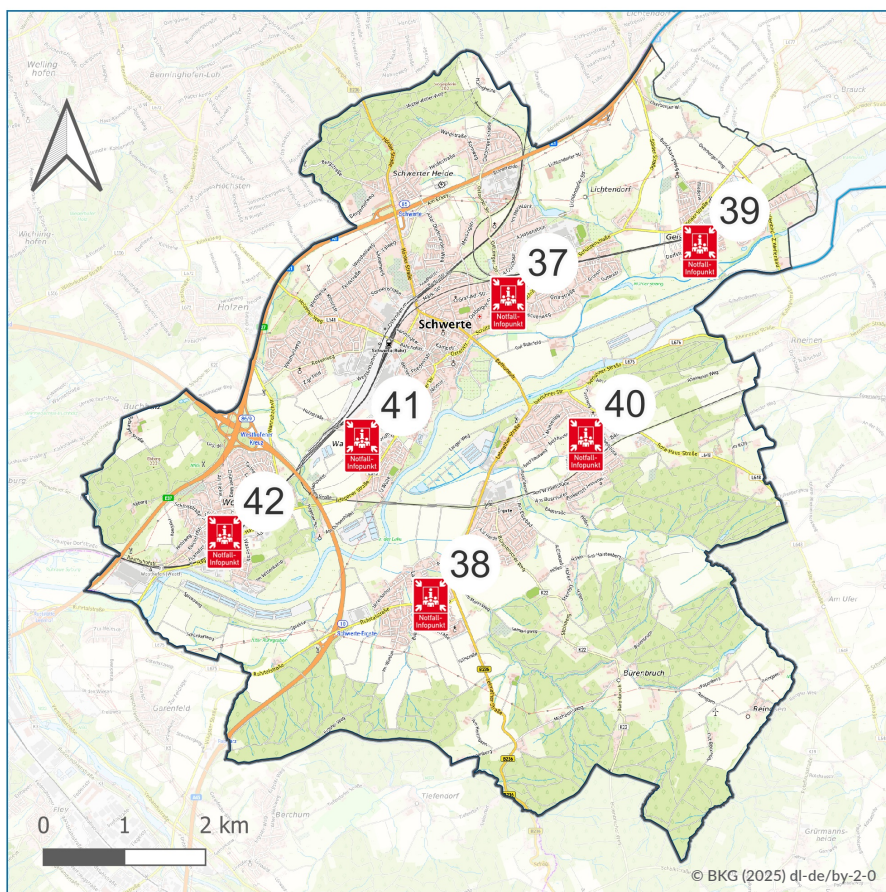

Notfall-Infopunkte

Schwerte

Nr.	Adresse	Ortsteil	NIP
37	Lohbachstr. 8	Mitte	SWE-901
38	Kirchstr. 75	Ergste	SWE-902
39	Dorfstr. 11a	Geisecke	SWE-903
40	Schulstr. 15	Villigst	SWE-904
41	Wandhofener Str. 68	Wandhofen	SWE-905
42	Meiner Weg 7	Westhofen	SWE-906

Die Notfall-Infopunkte werden bei längerem Stromausfall oder bei Totalausfall der Telefonnetze durch Einsatzkräfte der Feuerwehren in den betroffenen Bereichen besetzt. Sie nehmen dort Ihre Notfall-Meldungen entgegen und übermitteln sie per Funk an die Leitstelle, die in gewohnter Form die Rettungskräfte zu Ihnen schickt. Im Normalfall sind die Notfall-Infopunkte nicht besetzt.

Alle Feuerwehrhäuser im Kreis Unna werden im Ereignisfall zum Notfall-Infopunkt. Weitere Standorte als Notfall-Infopunkte entnehmen Sie dieser Karte.

Die Bezifferung ergibt sich aus der durchnummerierten Liste aller Notfall-Infopunkte im Kreis Unna und ist deswegen nicht sortiert. Die Aktualität der Notfall-Infopunkte wurde letztmalig 02/2026 überprüft.