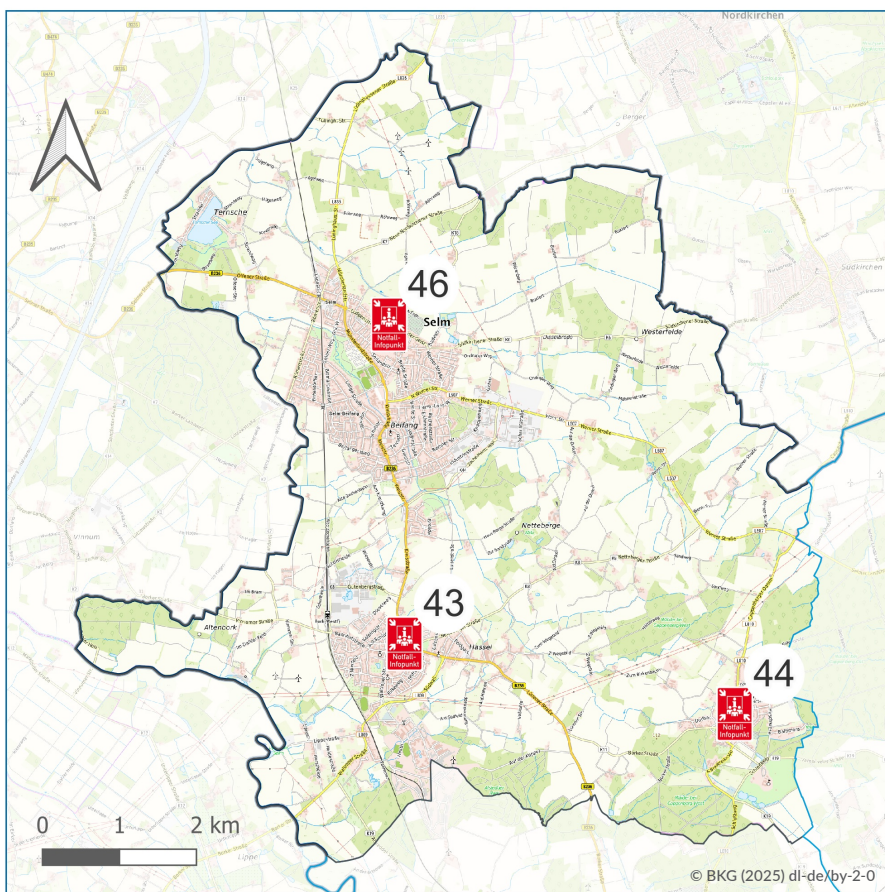

Notfall-Infopunkte

Selm

Nr.	Adresse	Ortsteil	NIP
43	Adenauerplatz 7	Bork	SEL-901
44	Rosenstr. 2	Cappenberg	SEL-902
46	Auf der Geist 2	Mitte	SEL-904

Die Notfall-Infopunkte werden bei längerem Stromausfall oder bei Totalausfall der Telefonnetze durch Einsatzkräfte der Feuerwehren in den betroffenen Bereichen besetzt. Sie nehmen dort Ihre Notfall-Meldungen entgegen und übermitteln sie per Funk an die Leitstelle, die in gewohnter Form die Rettungskräfte zu Ihnen schickt. Im Normalfall sind die Notfall-Infopunkte nicht besetzt.

Alle Feuerwehrhäuser im Kreis Unna werden im Ereignisfall zum Notfall-Infopunkt. Weitere Standorte als Notfall-Infopunkte entnehmen Sie dieser Karte.

Die Bezifferung ergibt sich aus der durchnummerierten Liste aller Notfall-Infopunkte im Kreis Unna und ist deswegen nicht sortiert. Die Aktualität der Notfall-Infopunkte wurde letztmalig 02/2026 überprüft.