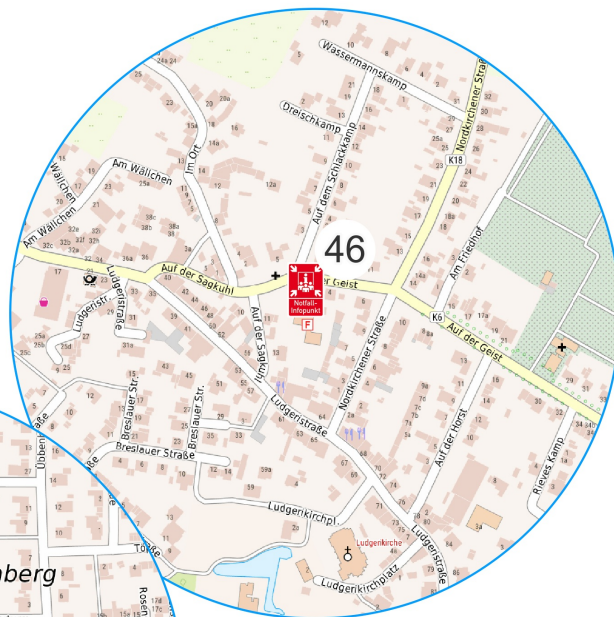

Notfall-Infopunkte

Selm

Nr.	Adresse	Ortsteil	NIP
43	Adenauerplatz 7	Bork	SEL-901
44	Rosenstr. 2	Cappenberg	SEL-902
46	Auf der Geist 2	Mitte	SEL-904

Die Notfall-Infopunkte werden bei längerem Stromausfall oder bei Totalausfall der Telefonnetze durch Einsatzkräfte der Feuerwehren in den betroffenen Bereichen besetzt. Sie nehmen dort Ihre Notfall-Meldungen entgegen und übermitteln sie per Funk an die Leitstelle, die in gewohnter Form die Rettungskräfte zu Ihnen schickt. Im Normalfall sind die Notfall-Infopunkte nicht besetzt.

Alle Feuerwehrhäuser im Kreis Unna werden im Ereignisfall zum Notfall-Infopunkt. Weitere Standorte als Notfall-Infopunkte entnehmen Sie dieser Karte.

Die Bezifferung ergibt sich aus der durchnummerierten Liste aller Notfall-Infopunkte im Kreis Unna und ist deswegen nicht sortiert. Die Aktualität der Notfall-Infopunkte wurde letztmalig 02/2026 überprüft.