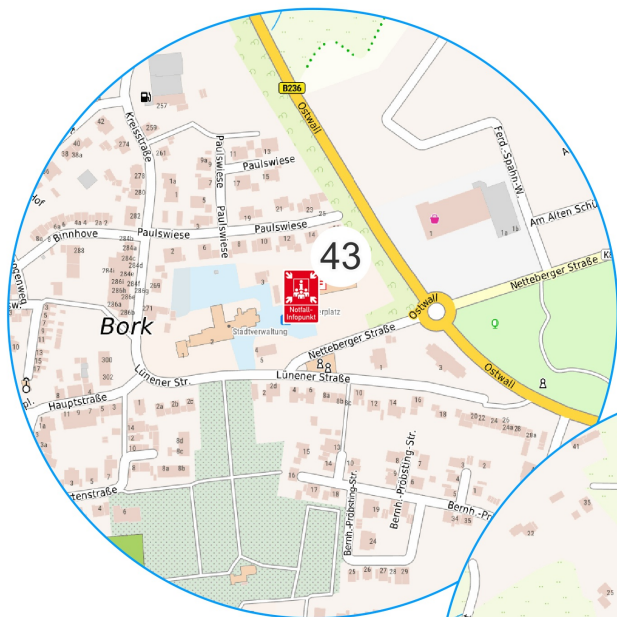

Notfall-Infopunkte

Selm

Nr.	Adresse	Ortsteil	NIP
43	Adenauerplatz 7	Bork	SEL-901
44	Rosenstr. 2	Cappenberg	SEL-902
46	Auf der Geist 2	Mitte	SEL-904

Die Notfall-Infopunkte werden bei längerem Stromausfall oder bei Totalausfall der Telefonnetze durch Einsatzkräfte der Feuerwehren in den betroffenen Bereichen besetzt. Sie nehmen dort Ihre Notfall-Meldungen entgegen und übermitteln sie per Funk an die Leitstelle, die in gewohnter Form die Rettungskräfte zu Ihnen schickt. Im Normalfall sind die Notfall-Infopunkte nicht besetzt.

Alle Feuerwehrhäuser im Kreis Unna werden im Ereignisfall zum Notfall-Infopunkt. Weitere Standorte als Notfall-Infopunkte entnehmen Sie dieser Karte.

Die Bezifferung ergibt sich aus der durchnummerierten Liste aller Notfall-Infopunkte im Kreis Unna und ist deswegen nicht sortiert. Die Aktualität der Notfall-Infopunkte wurde letztmalig 02/2026 überprüft.