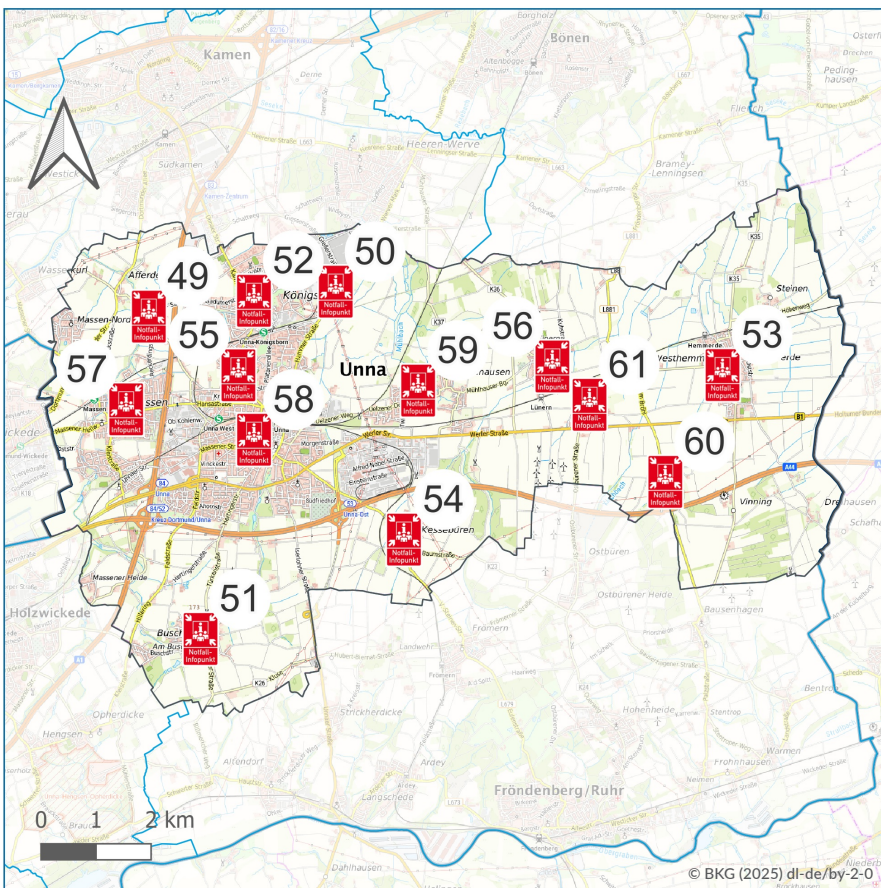

Notfall-Infopunkte

Unna

Nr.	Adresse	Ortsteil	NIP
49	Afferder Weg 180	Afferde	UNN-902
50	Hammer Str. 126	Alteheide	UNN-903
51	Liedbachstr. 1b	Billmerich	UNN-904
52	Dahlienstr. 8	Königsborn	UNN-905
53	Westhemmerder Weg 17	Hemmerde	UNN-906
54	Am Loerweg 1a	Kessebüren	UNN-907
55	Vaerthausener Str. 1	Königsborn	UNN-908
56	Lünerner Schulstr. 12	Lünern	UNN-909
57	Mittelstr. 12	Massen	UNN-910
58	Nordring 39	Mitte	UNN-911
59	Zum Osterfeld 13	Mühlhausen	UNN-912
60	Zum Tierhagen 1	Siddinghausen	UNN-913
61	Stockumer Dorfstr. 2d	Stockum	UNN-914

Die Notfall-Infopunkte werden bei längerem Stromausfall oder bei Totalausfall der Telefonnetze durch Einsatzkräfte der Feuerwehren in den betroffenen Bereichen besetzt. Sie nehmen dort Ihre Notfall-Meldungen entgegen und übermitteln sie per Funk an die Leitstelle, die in gewohnter Form die Rettungskräfte zu Ihnen schickt. Im Normalfall sind die Notfall-Infopunkte nicht besetzt.

Alle Feuerwehrlöcher im Kreis Unna werden im Ereignisfall zum Notfall-Infopunkt. Weitere Standorte als Notfall-Infopunkte entnehmen Sie dieser Karte.

Die Bezifferung ergibt sich aus der durchnummerierten Liste aller Notfall-Infopunkte im Kreis Unna und ist deswegen nicht sortiert. Die Aktualität der Notfall-Infopunkte wurde letztmalig 02/2026 überprüft.