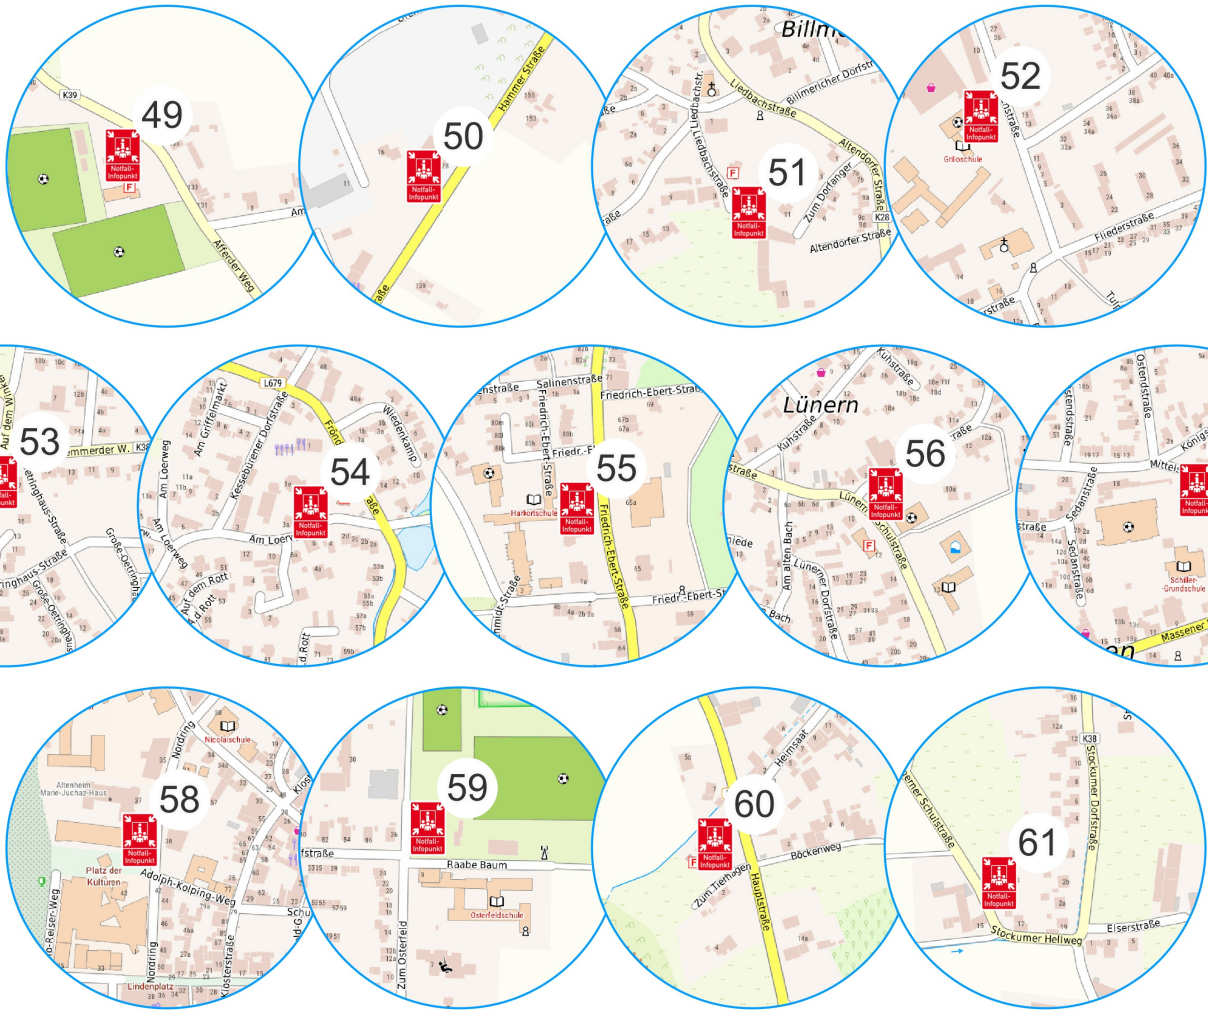

Notfall-Infopunkte

Unna

Nr.	Adresse	Ortsteil	NIP
49	Afferder Weg 180	Afferde	UNN-902
50	Hammer Str. 126	Alteheide	UNN-903
51	Liedbachstr. 1b	Billmerich	UNN-904
52	Dahlienstr. 8	Königsborn	UNN-905
53	Westhemmerder Weg 17	Hemmerde	UNN-906
54	Am Loerweg 1a	Kessebüren	UNN-907
55	Vaerthausener Str. 1	Königsborn	UNN-908
56	Lünerner Schulstr. 12	Lünern	UNN-909
57	Mittelstr. 12	Massen	UNN-910
58	Nordring 39	Mitte	UNN-911
59	Zum Osterfeld 13	Mühlhausen	UNN-912
60	Zum Tierhagen 1	Siddinghausen	UNN-913
61	Stockumer Dorfstr. 2d	Stockum	UNN-914

Die Notfall-Infopunkte werden bei längerem Stromausfall oder bei Totalausfall der Telefonnetze durch Einsatzkräfte der Feuerwehren in den betroffenen Bereichen besetzt. Sie nehmen dort Ihre Notfall-Meldungen entgegen und übermitteln sie per Funk an die Leitstelle, die in gewohnter Form die Rettungskräfte zu Ihnen schickt. Im Normalfall sind die Notfall-Infopunkte nicht besetzt.

Alle Feuerwehrlöcher im Kreis Unna werden im Ereignisfall zum Notfall-Infopunkt. Weitere Standorte als Notfall-Infopunkte entnehmen Sie dieser Karte.

Die Bezifferung ergibt sich aus der durchnummerierten Liste aller Notfall-Infopunkte im Kreis Unna und ist deswegen nicht sortiert. Die Aktualität der Notfall-Infopunkte wurde letztmalig 02/2026 überprüft.