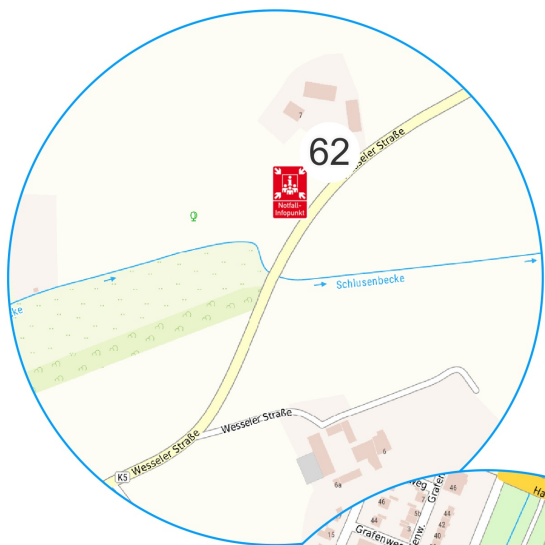

Notfall-Infopunkte

Werne

Nr.	Adresse	Ortsteil	NIP
62	Wesseler Str. 5	Holthausen	WRN-901
63	Osticker Berg 61	Langern	WRN-902
64	Konrad-Adenauer-Platz 1b	Mitte	WRN-903
65	Werner Str. 69	Stockum	WRN-904

Die Notfall-Infopunkte werden bei längerem Stromausfall oder bei Totalausfall der Telefonnetze durch Einsatzkräfte der Feuerwehren in den betroffenen Bereichen besetzt. Sie nehmen dort Ihre Notfall-Meldungen entgegen und übermitteln sie per Funk an die Leitstelle, die in gewohnter Form die Rettungskräfte zu Ihnen schickt. Im Normalfall sind die Notfall-Infopunkte nicht besetzt.

Alle Feuerwehrhäuser im Kreis Unna werden im Ereignisfall zum Notfall-Infopunkt. Weitere Standorte als Notfall-Infopunkte entnehmen Sie dieser Karte.

Die Bezifferung ergibt sich aus der durchnummerierten Liste aller Notfall-Infopunkte im Kreis Unna und ist deswegen nicht sortiert. Die Aktualität der Notfall-Infopunkte wurde letztmalig 02/2026 überprüft.