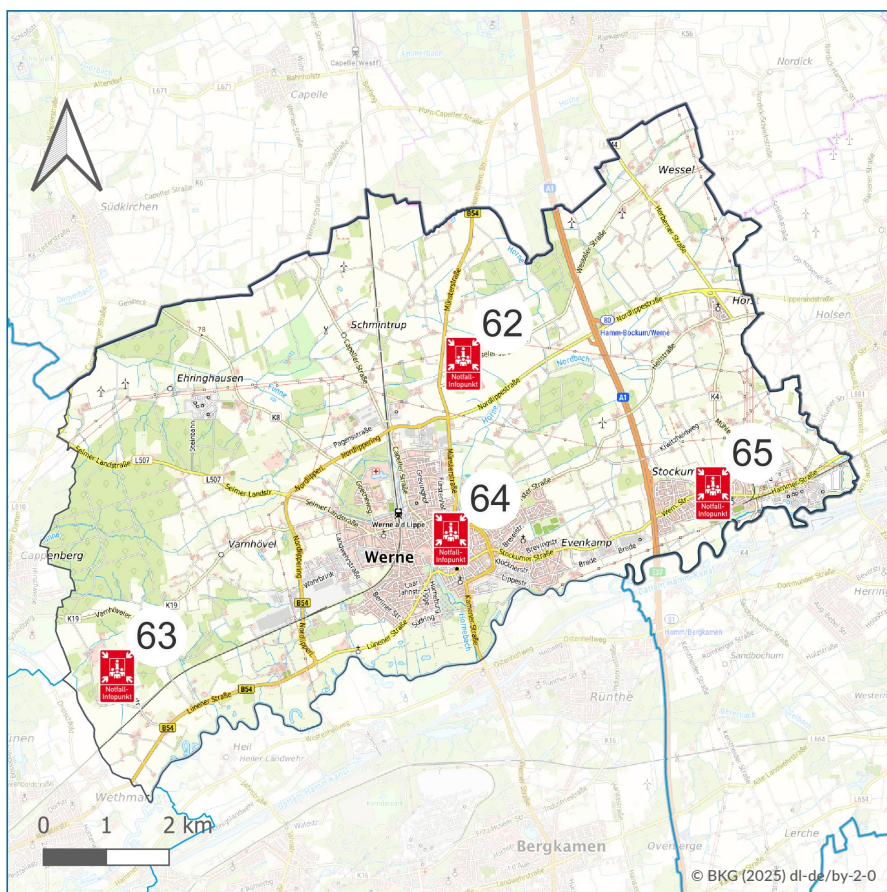

Notfall-Infopunkte

Werne

Nr.	Adresse	Ortsteil	NIP
62	Wesseler Str. 5	Holthausen	WRN-901
63	Osticker Berg 61	Langern	WRN-902
64	Konrad-Adenauer-Platz 1b	Mitte	WRN-903
65	Werner Str. 69	Stockum	WRN-904

Die Notfall-Infopunkte werden bei längerem Stromausfall oder bei Totalausfall der Telefonnetze durch Einsatzkräfte der Feuerwehren in den betroffenen Bereichen besetzt. Sie nehmen dort Ihre Notfall-Meldungen entgegen und übermitteln sie per Funk an die Leitstelle, die in gewohnter Form die Rettungskräfte zu Ihnen schickt. Im Normalfall sind die Notfall-Infopunkte nicht besetzt.

Alle Feuerwehrhäuser im Kreis Unna werden im Ereignisfall zum Notfall-Infopunkt. Weitere Standorte als Notfall-Infopunkte entnehmen Sie dieser Karte.

Die Bezifferung ergibt sich aus der durchnummerierten Liste aller Notfall-Infopunkte im Kreis Unna und ist deswegen nicht sortiert. Die Aktualität der Notfall-Infopunkte wurde letztmalig 02/2026 überprüft.

Mehr Informationen: www.kreis-unna.de/notfallinfo.