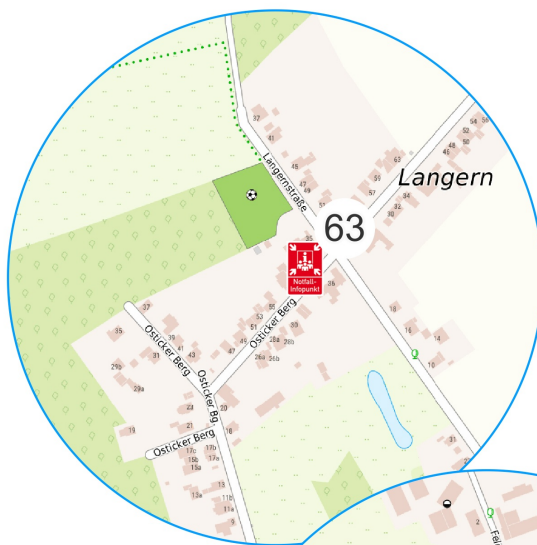

Notfall-Infopunkte

Werne

Nr.	Adresse	Ortsteil	NIP
62	Wesseler Str. 5	Holthausen	WRN-901
63	Osticker Berg 61	Langern	WRN-902
64	Konrad-Adenauer-Platz 1b	Mitte	WRN-903
65	Werner Str. 69	Stockum	WRN-904

Die Notfall-Infopunkte werden bei längerem Stromausfall oder bei Totalausfall der Telefonnetze durch Einsatzkräfte der Feuerwehren in den betroffenen Bereichen besetzt. Sie nehmen dort Ihre Notfall-Meldungen entgegen und übermitteln sie per Funk an die Leitstelle, die in gewohnter Form die Rettungskräfte zu Ihnen schickt. Im Normalfall sind die Notfall-Infopunkte nicht besetzt.

Alle Feuerwehrhäuser im Kreis Unna werden im Ereignisfall zum Notfall-Infopunkt. Weitere Standorte als Notfall-Infopunkte entnehmen Sie dieser Karte.

Die Bezifferung ergibt sich aus der durchnummerierten Liste aller Notfall-Infopunkte im Kreis Unna und ist deswegen nicht sortiert. Die Aktualität der Notfall-Infopunkte wurde letztmalig 02/2026 überprüft.