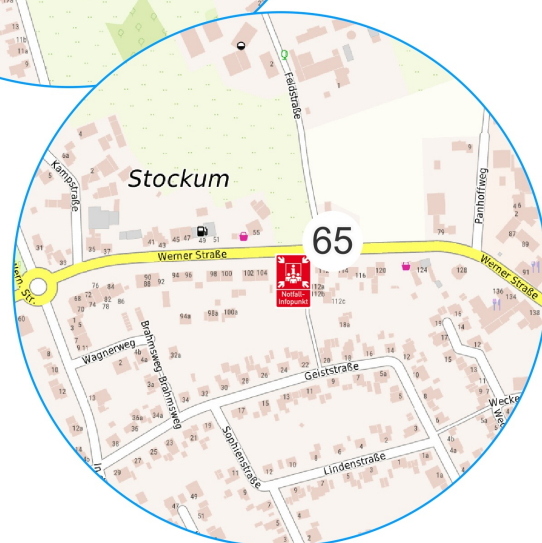

Notfall-Infopunkte

Werne

Nr.	Adresse	Ortsteil	NIP
62	Wesseler Str. 5	Holthausen	WRN-901
63	Osticker Berg 61	Langern	WRN-902
64	Konrad-Adenauer-Platz 1b	Mitte	WRN-903
65	Werner Str. 69	Stockum	WRN-904

Die Notfall-Infopunkte werden bei längerem Stromausfall oder bei Totalausfall der Telefonnetze durch Einsatzkräfte der Feuerwehren in den betroffenen Bereichen besetzt. Sie nehmen dort Ihre Notfall-Meldungen entgegen und übermitteln sie per Funk an die Leitstelle, die in gewohnter Form die Rettungskräfte zu Ihnen schickt. Im Normalfall sind die Notfall-Infopunkte nicht besetzt.

Alle Feuerwehrhäuser im Kreis Unna werden im Ereignisfall zum Notfall-Infopunkt. Weitere Standorte als Notfall-Infopunkte entnehmen Sie dieser Karte.

Die Bezifferung ergibt sich aus der durchnummerierten Liste aller Notfall-Infopunkte im Kreis Unna und ist deswegen nicht sortiert. Die Aktualität der Notfall-Infopunkte wurde letztmalig 02/2026 überprüft.