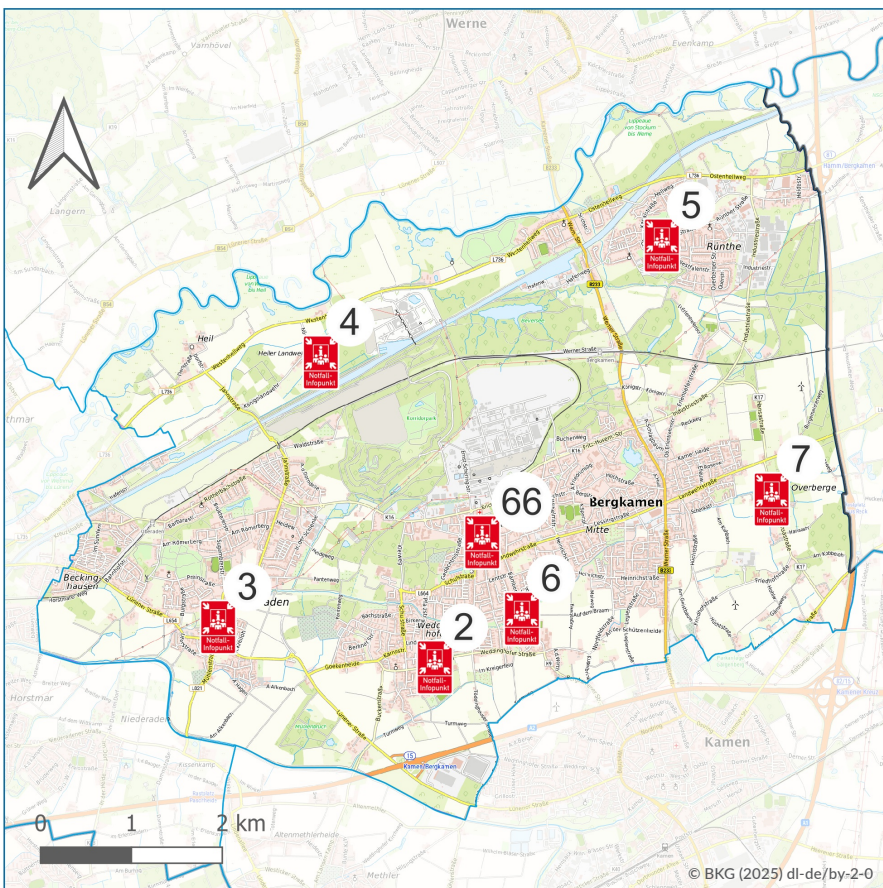

# Notfall-Infopunkte

## Bergkamen

Nr.	Adresse	Ortsteil	NIP
2	Häupenweg 23	Weddinghofen	BGK-904
3	Jahnstr. 13	Oberaden	BGK-905
4	Nördliche Lippestr. 21	Heil	BGK-906
5	Martin-Luther-Str. 5	Rünthe	BGK-902
6	Bambergstr. 66	Mitte	BGK-903
7	Hansastr. 61	Overberge	BGK-901
66	Rathausplatz 1	Mitte	BGK-907

Die Notfall-Infopunkte werden bei längerem Stromausfall oder bei Totalausfall der Telefonnetze durch Einsatzkräfte der Feuerwehren in den betroffenen Bereichen besetzt. Sie nehmen dort Ihre Notfall-Meldungen entgegen und übermitteln sie per Funk an die Leitstelle, die in gewohnter Form die Rettungskräfte zu Ihnen schickt. Im Normalfall sind die Notfall-Infopunkte nicht besetzt.

Alle Feuerwehrlöcher im Kreis Unna werden im Ereignisfall zum Notfall-Infopunkt. Weitere Standorte als Notfall-Infopunkte entnehmen Sie dieser Karte.

Die Bezifferung ergibt sich aus der durchnummerierten Liste aller Notfall-Infopunkte im Kreis Unna und ist deswegen nicht sortiert. Die Aktualität der Notfall-Infopunkte wurde letztmalig 02/2026 überprüft.