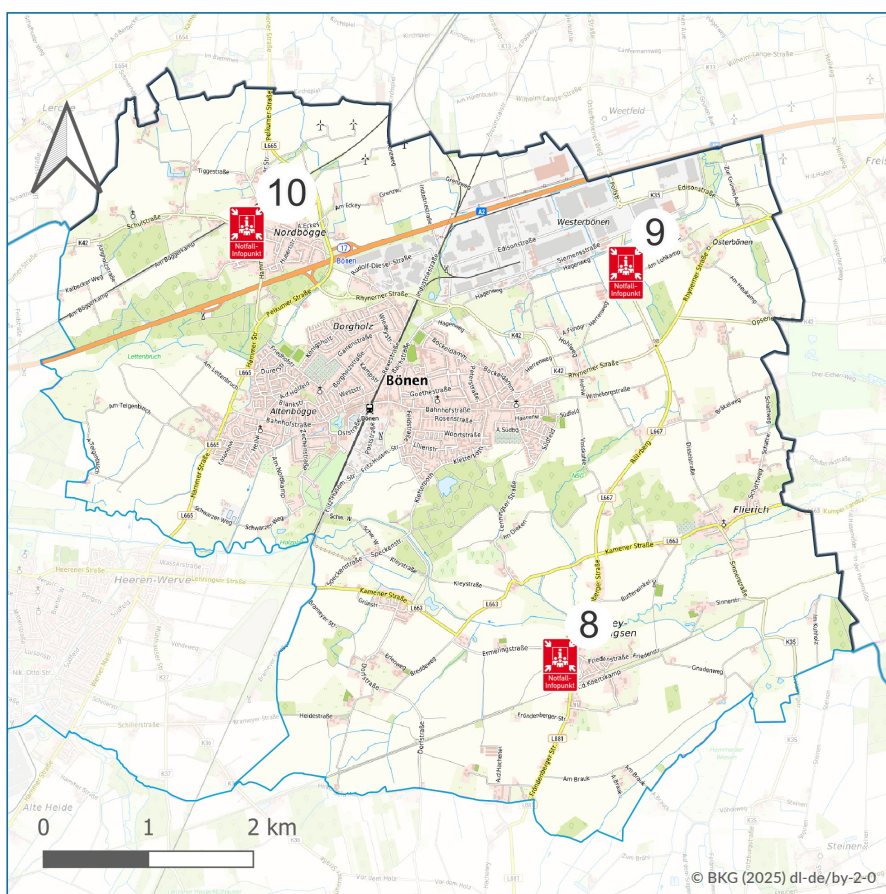

Notfall-Infopunkte

Bönen

Nr.	Adresse	Ortsteil	NIP
8	Fröndenberger Str. 26	Lenningens	BOE-901
9	Poilstr. 3	Osterbönen	BOE-902
10	Schulstr. 9	Nordböge	BOE-903

Die Notfall-Infopunkte werden bei längerem Stromausfall oder bei Totalausfall der Telefonnetze durch Einsatzkräfte der Feuerwehren in den betroffenen Bereichen besetzt. Sie nehmen dort Ihre Notfall-Meldungen entgegen und übermitteln sie per Funk an die Leitstelle, die in gewohnter Form die Rettungskräfte zu Ihnen schickt. Im Normalfall sind die Notfall-Infopunkte nicht besetzt.

Alle Feuerwehrhäuser im Kreis Unna werden im Ereignisfall zum Notfall-Infopunkt. Weitere Standorte als Notfall-Infopunkte entnehmen Sie dieser Karte.

Die Bezifferung ergibt sich aus der durchnummerierten Liste aller Notfall-Infopunkte im Kreis Unna und ist deswegen nicht sortiert. Die Aktualität der Notfall-Infopunkte wurde letztmalig 02/2026 überprüft.

Mehr Informationen: www.kreis-unna.de/notfallinfo.