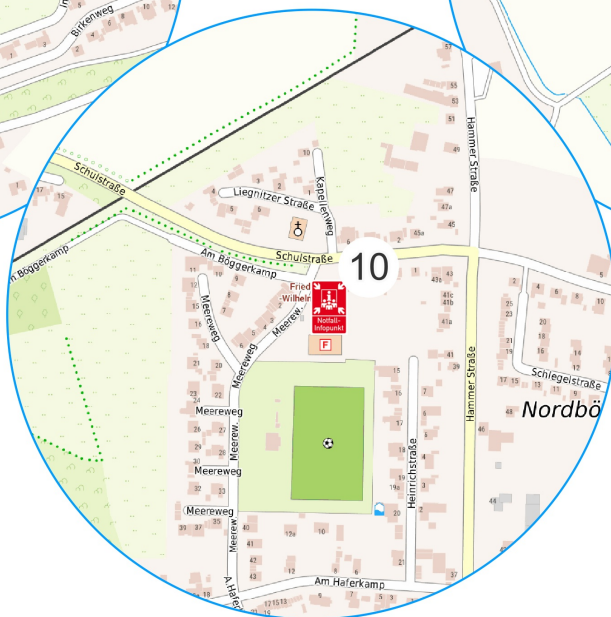

Notfall-Infopunkte

Bönen

Nr.	Adresse	Ortsteil	NIP
8	Fröndenberger Str. 26	Lenningens	BOE-901
9	Poilstr. 3	Osterbönen	BOE-902
10	Schulstr. 9	Nordböge	BOE-903

Die Notfall-Infopunkte werden bei längerem Stromausfall oder bei Totalausfall der Telefonnetze durch Einsatzkräfte der Feuerwehren in den betroffenen Bereichen besetzt. Sie nehmen dort Ihre Notfall-Meldungen entgegen und übermitteln sie per Funk an die Leitstelle, die in gewohnter Form die Rettungskräfte zu Ihnen schickt. Im Normalfall sind die Notfall-Infopunkte nicht besetzt.

Alle Feuerwehrhäuser im Kreis Unna werden im Ereignisfall zum Notfall-Infopunkt. Weitere Standorte als Notfall-Infopunkte entnehmen Sie dieser Karte.

Die Bezifferung ergibt sich aus der durchnummerierten Liste aller Notfall-Infopunkte im Kreis Unna und ist deswegen nicht sortiert. Die Aktualität der Notfall-Infopunkte wurde letztmalig 02/2026 überprüft.