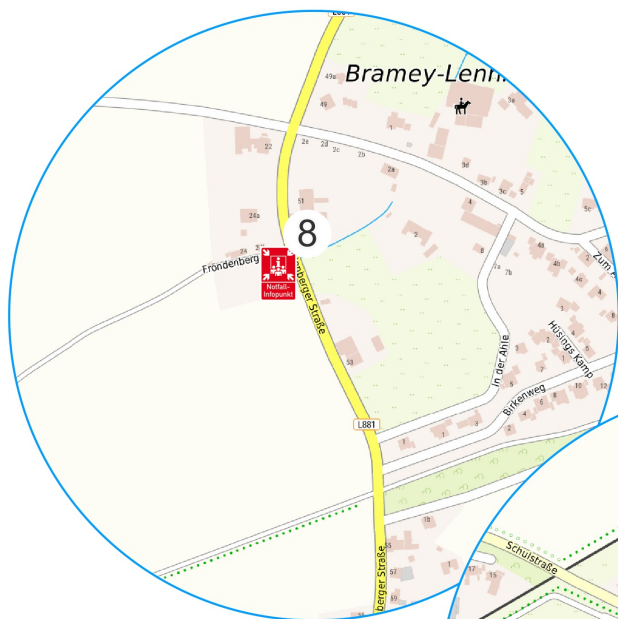

Notfall-Infopunkte

Bönen

Nr.	Adresse	Ortsteil	NIP
8	Fröndenberger Str. 26	Lenningens	BOE-901
9	Poilstr. 3	Osterbönen	BOE-902
10	Schulstr. 9	Nordböge	BOE-903

Die Notfall-Infopunkte werden bei längerem Stromausfall oder bei Totalausfall der Telefonnetze durch Einsatzkräfte der Feuerwehren in den betroffenen Bereichen besetzt. Sie nehmen dort Ihre Notfall-Meldungen entgegen und übermitteln sie per Funk an die Leitstelle, die in gewohnter Form die Rettungskräfte zu Ihnen schickt. Im Normalfall sind die Notfall-Infopunkte nicht besetzt.

Alle Feuerwehrhäuser im Kreis Unna werden im Ereignisfall zum Notfall-Infopunkt. Weitere Standorte als Notfall-Infopunkte entnehmen Sie dieser Karte.

Die Bezifferung ergibt sich aus der durchnummerierten Liste aller Notfall-Infopunkte im Kreis Unna und ist deswegen nicht sortiert. Die Aktualität der Notfall-Infopunkte wurde letztmalig 02/2026 überprüft.