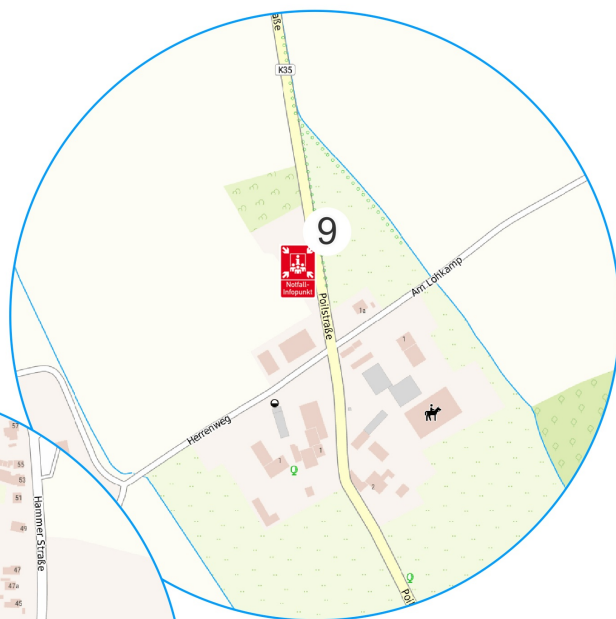

Notfall-Infopunkte

Bönen

Nr.	Adresse	Ortsteil	NIP
8	Fröndenberger Str. 26	Lenningens	BOE-901
9	Poilstr. 3	Osterbönen	BOE-902
10	Schulstr. 9	Nordböge	BOE-903

Die Notfall-Infopunkte werden bei längerem Stromausfall oder bei Totalausfall der Telefonnetze durch Einsatzkräfte der Feuerwehren in den betroffenen Bereichen besetzt. Sie nehmen dort Ihre Notfall-Meldungen entgegen und übermitteln sie per Funk an die Leitstelle, die in gewohnter Form die Rettungskräfte zu Ihnen schickt. Im Normalfall sind die Notfall-Infopunkte nicht besetzt.

Alle Feuerwehrhäuser im Kreis Unna werden im Ereignisfall zum Notfall-Infopunkt. Weitere Standorte als Notfall-Infopunkte entnehmen Sie dieser Karte.

Die Bezifferung ergibt sich aus der durchnummerierten Liste aller Notfall-Infopunkte im Kreis Unna und ist deswegen nicht sortiert. Die Aktualität der Notfall-Infopunkte wurde letztmalig 02/2026 überprüft.