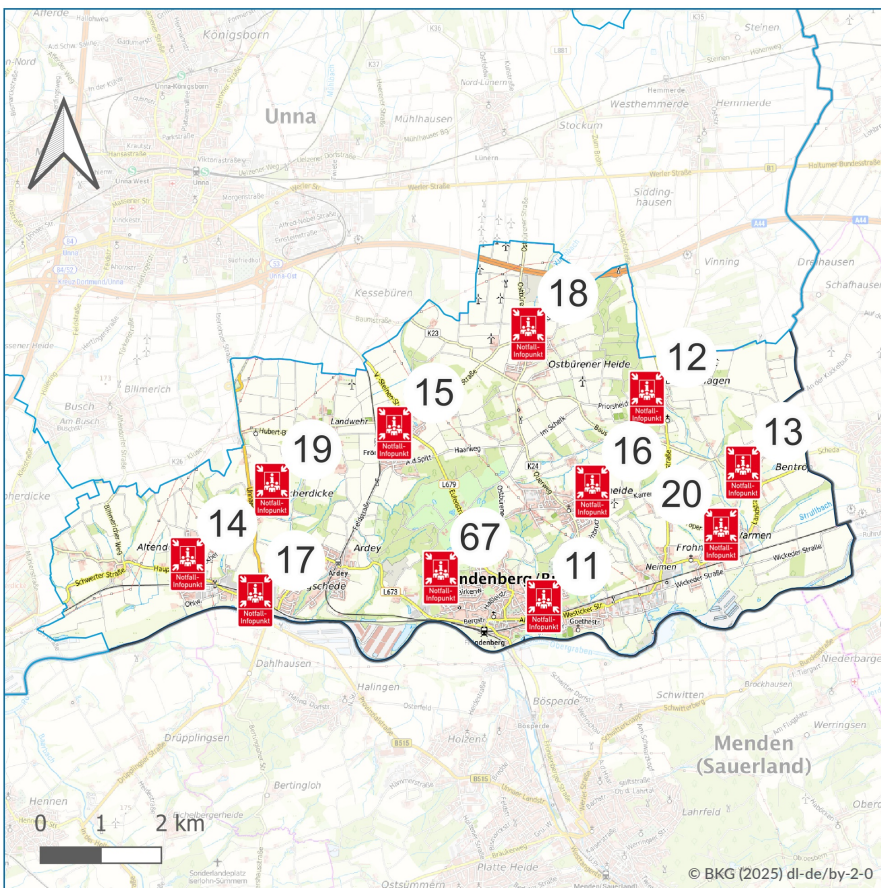

# Notfall-Infopunkte

Fröndenberg/Ruhr

Nr.	Adresse	Ortsteil	NIP
11	Harthaer Platz 3	Mitte	FRÖ-901
12	Priorsheide 8	Bausenhagen	FRÖ-902
13	Kaiserstr. 2	Bentrop	FRÖ-903
14	Am Brauck 12	Dellwig	FRÖ-904
15	Willi-Kettmann-Str. 12	Frörmern	FRÖ-905
16	Hohenheide 130	Hohenheide	FRÖ-906
17	Hauptstr. 4	Langschede	FRÖ-907
18	Ostbürener Str. 171	Ostbüren	FRÖ-908
19	Alte Kreisstr. 14	Strickherdicke	FRÖ-909
20	Stentroper Weg 8	Warmen	FRÖ-910
67	Kurt-Schumacher-Str. 62	Mitte	FRÖ-911

Die Notfall-Infopunkte werden bei längerem Stromausfall oder bei Totalausfall der Telefonnetze durch Einsatzkräfte der Feuerwehren in den betroffenen Bereichen besetzt. Sie nehmen dort Ihre Notfall-Meldungen entgegen und vermitteln sie per Funk an die Leitstelle, die in gewohnter Form die Rettungskräfte zu Ihnen schickt. Im Normalfall sind die Notfall-Infopunkte nicht besetzt.

Alle Feuerwehrlöcher im Kreis Unna werden im Ereignisfall zum Notfall-Infopunkt. Weitere Standorte als Notfall-Infopunkte entnehmen Sie dieser Karte.

Die Bezifferung ergibt sich aus der durchnummerierten Liste aller Notfall-Infopunkte im Kreis Unna und ist deswegen nicht sortiert. Die Aktualität der Notfall-Infopunkte wurde letztmalig 02/2026 überprüft.