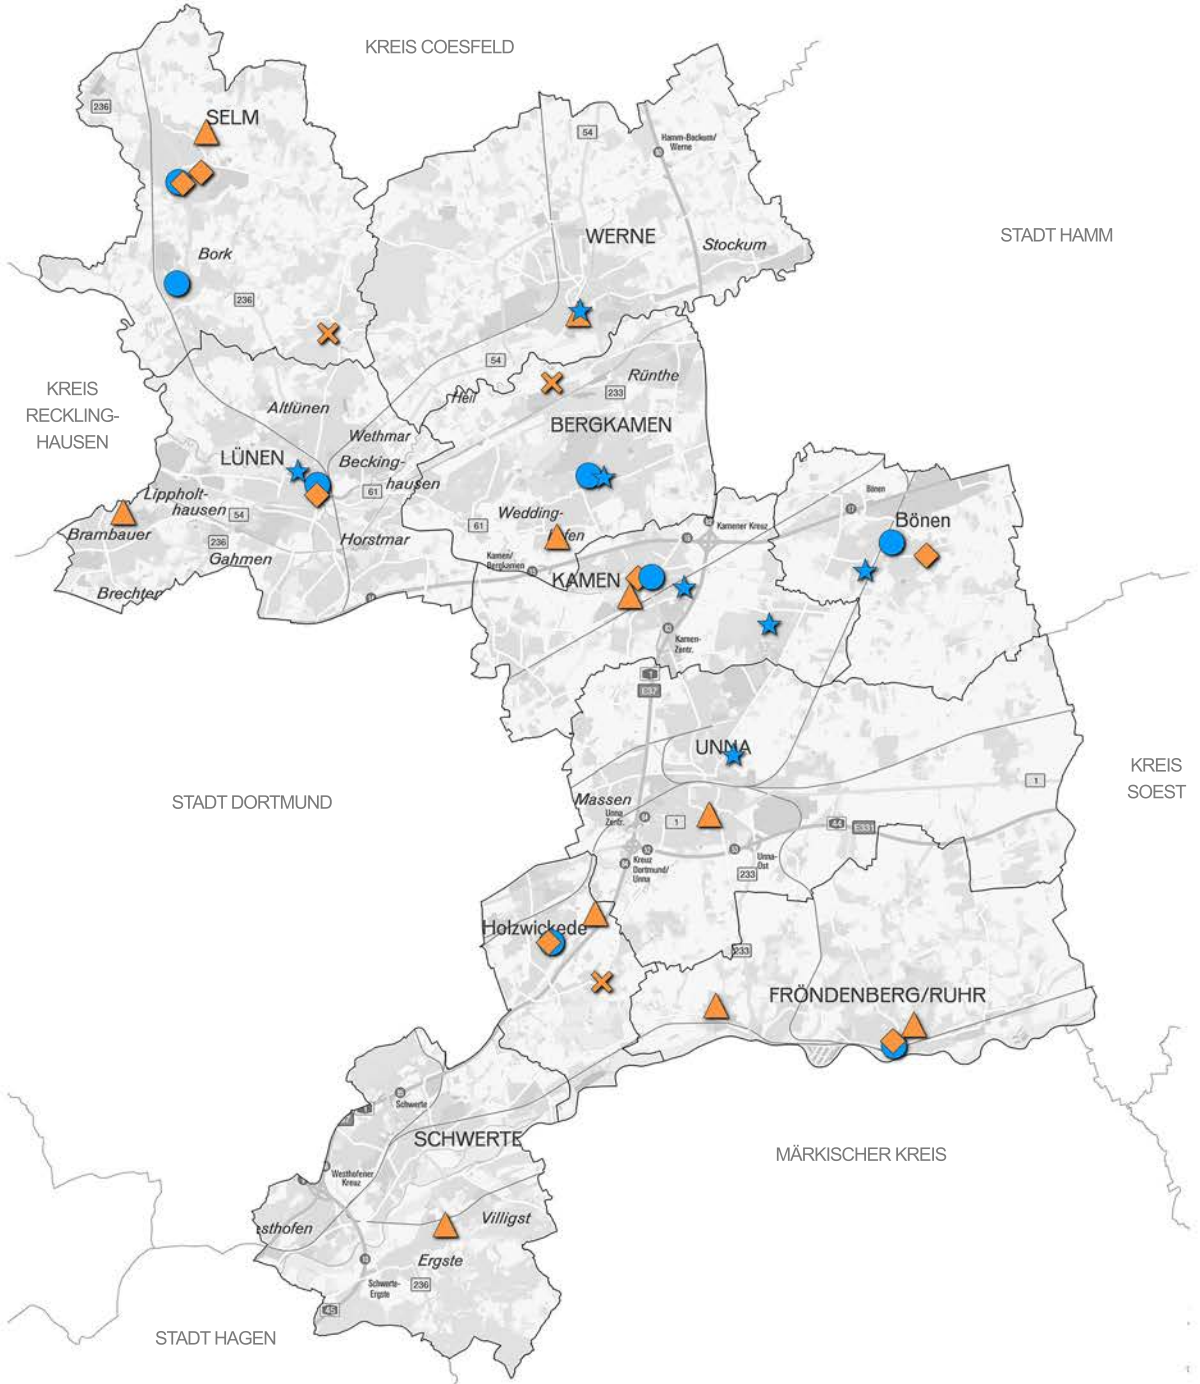

Standorte der Büchereien, Musikschulen, Umwelteinrichtungen und Schwimmbäder mit frühkindlichen Bildungsangeboten im Kreis Unna (2020)

Zeichenerklärung

- Grenze Kreis Unna
- Grenzen der umliegenden Kreise und kreisfreien Städte
- Büchereien
- ★ Hallenbäder
- ✕ Umwelteinrichtungen
- ▲ Freibäder
- ◆ Musikschulen