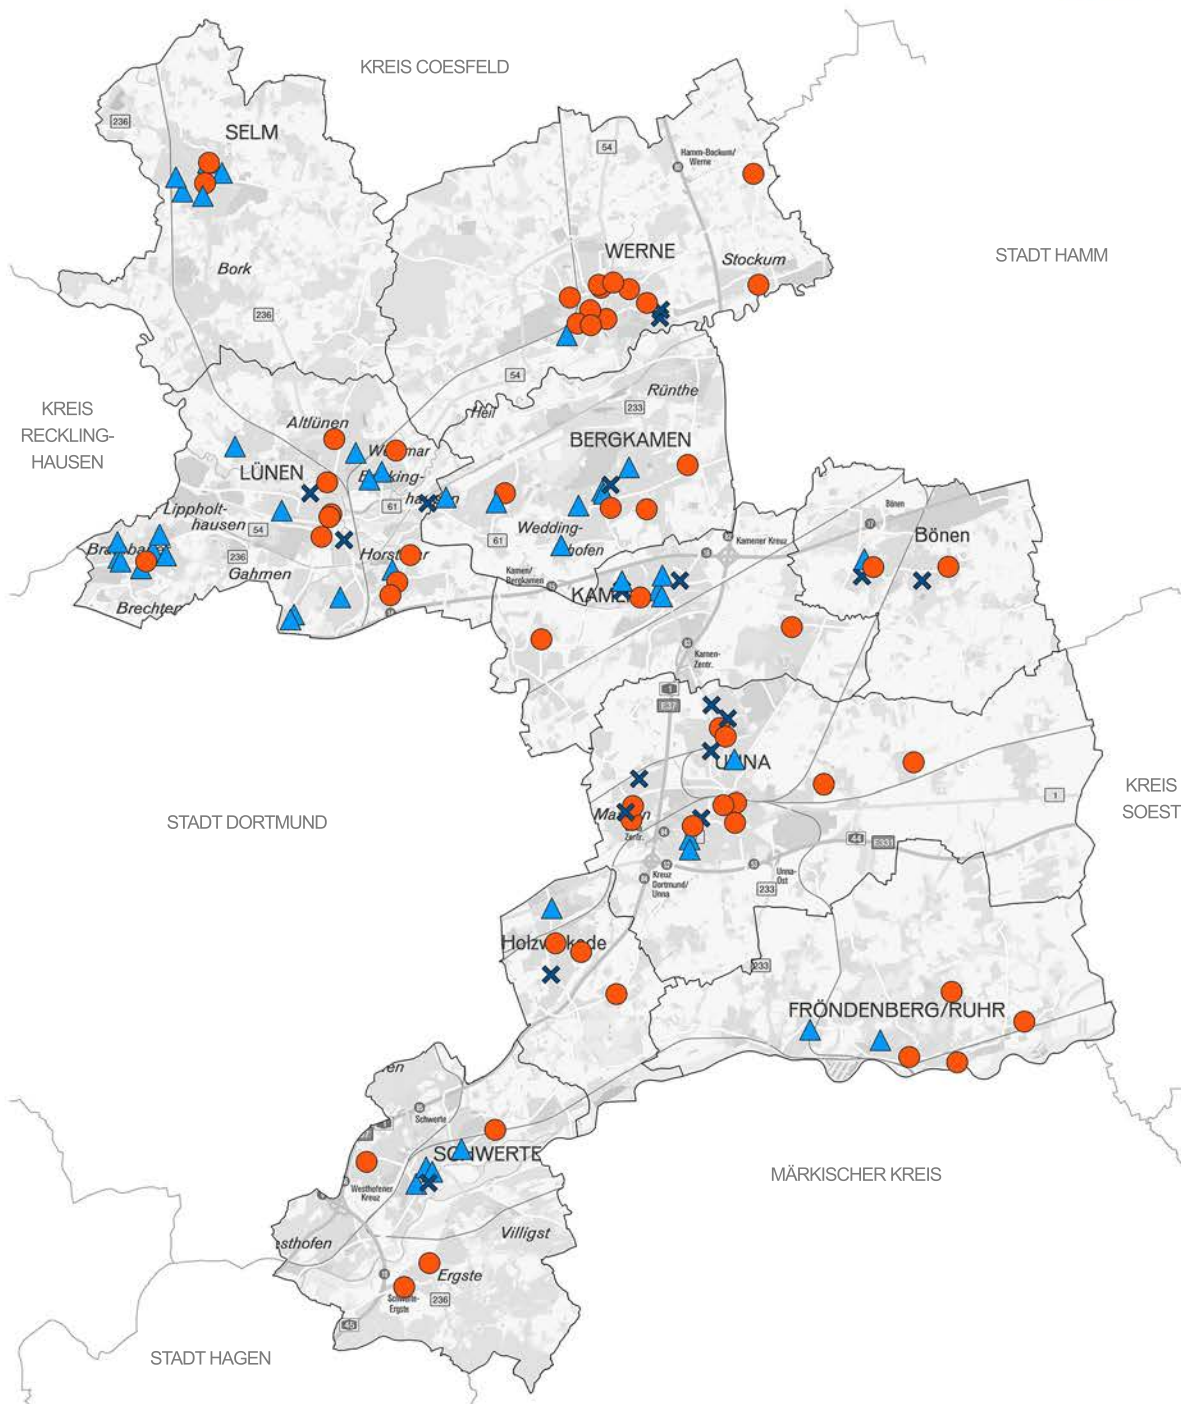

Standorte der Familienzentren und plusKITAs im Kreis Unna (2018/19)

Zeichenerklärung

- Grenze Kreis Unna
- Grenzen der umliegenden Kreise und kreisfreien Städte
- Familienzentrum
- ▲ Familienzentrum und PlusKITA
- × PlusKITA