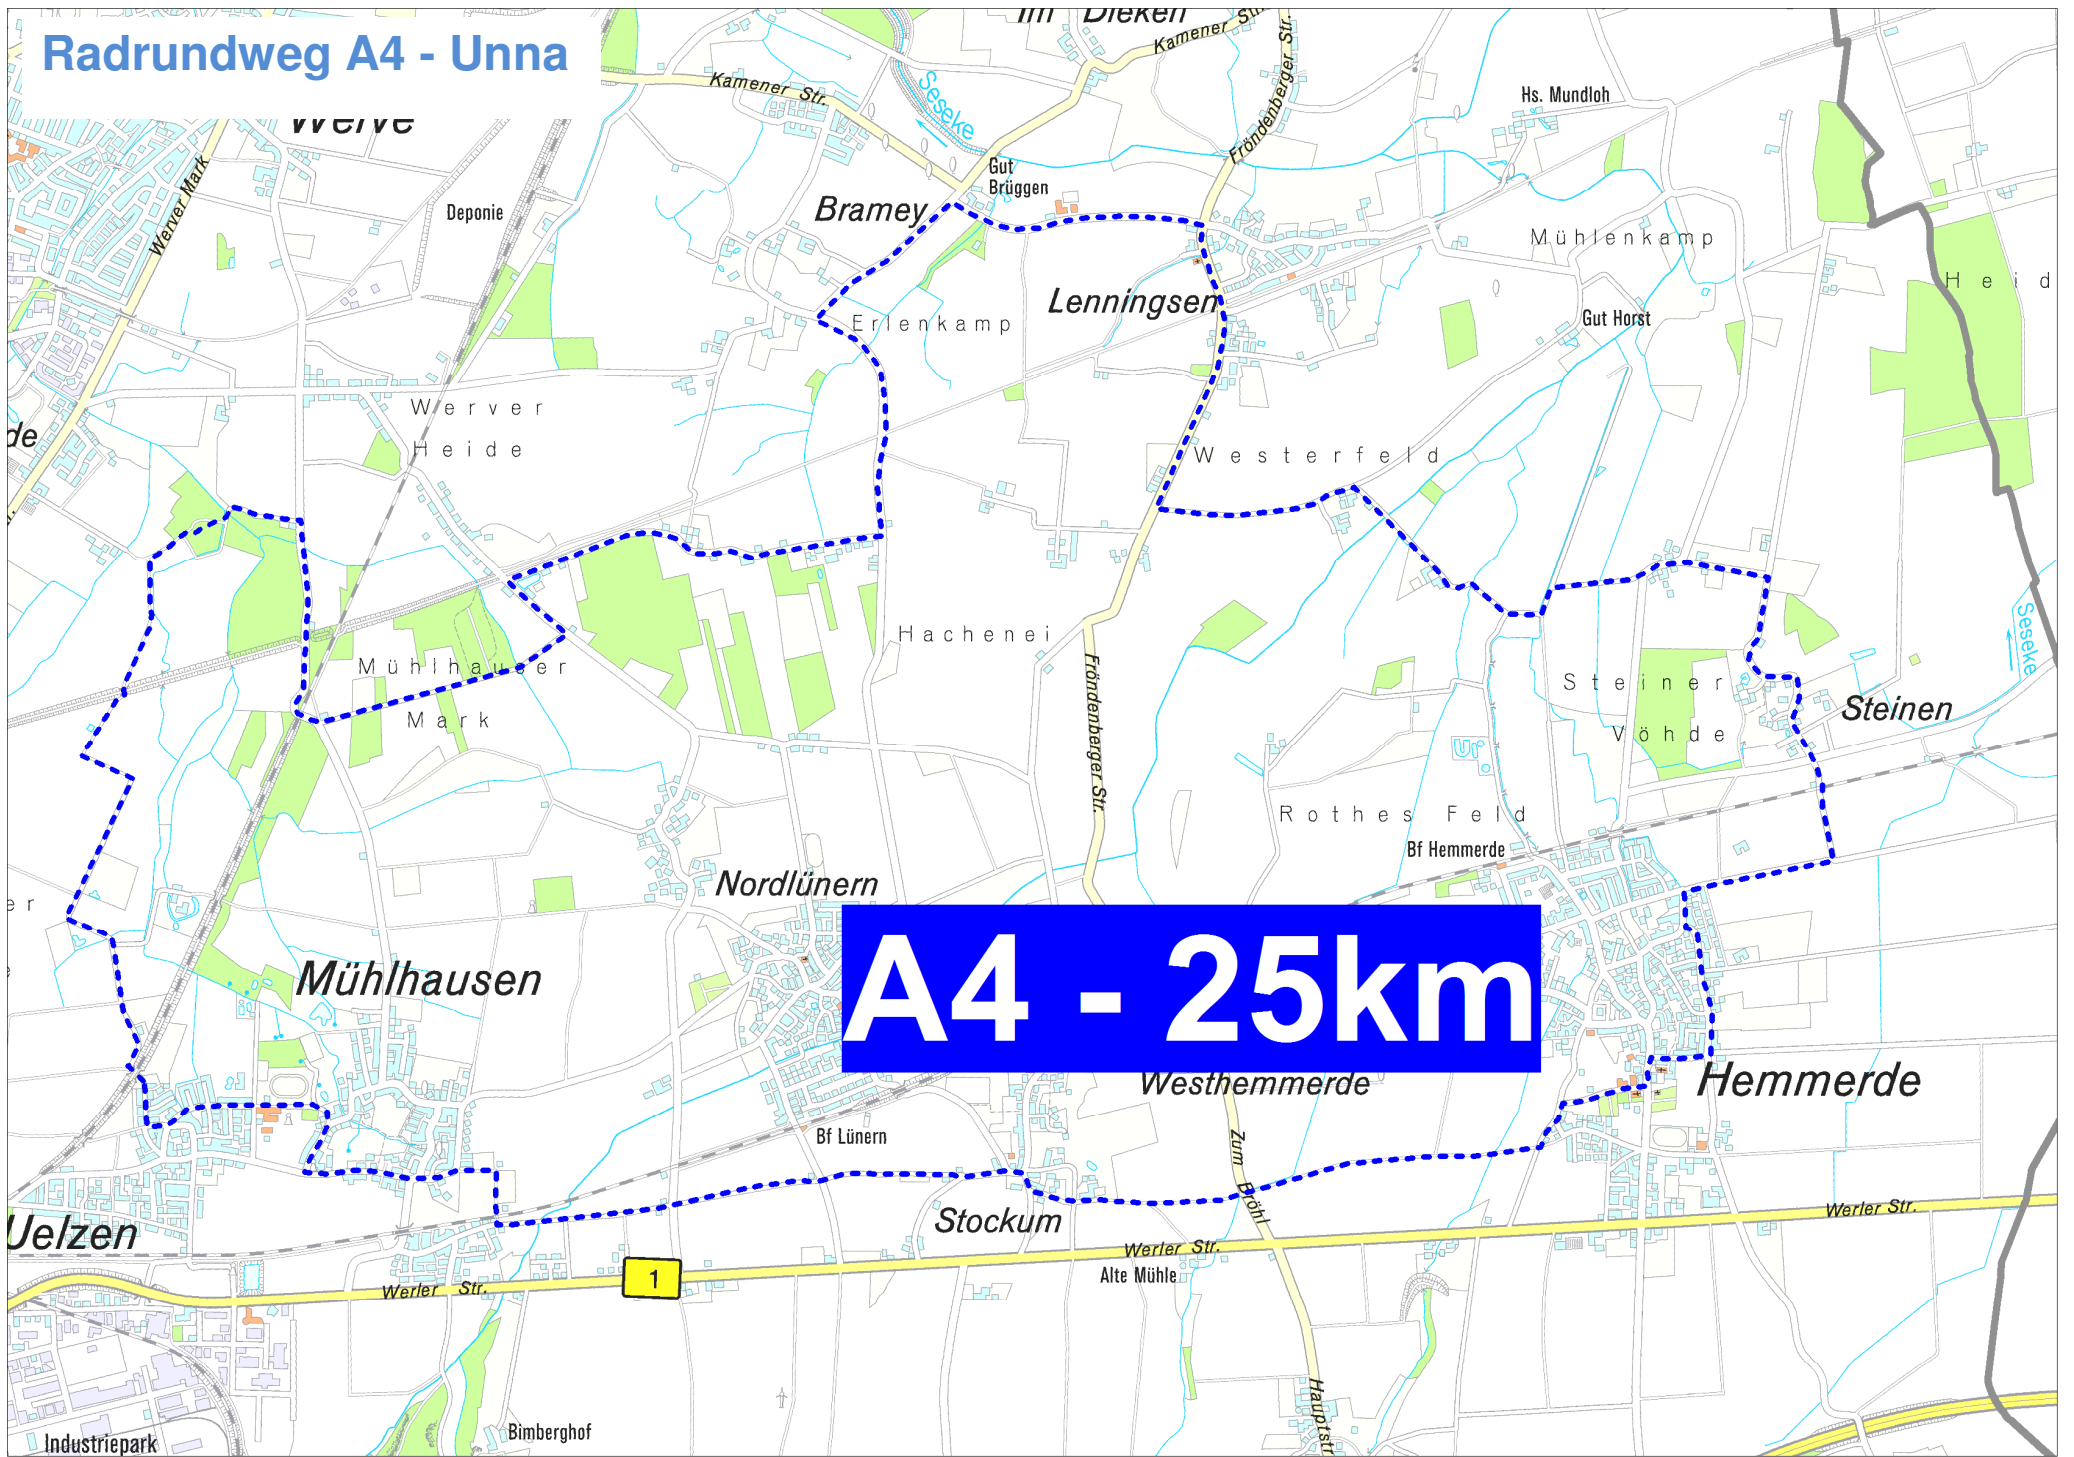

Radrundweg A4 - Unna

A4 - 25km