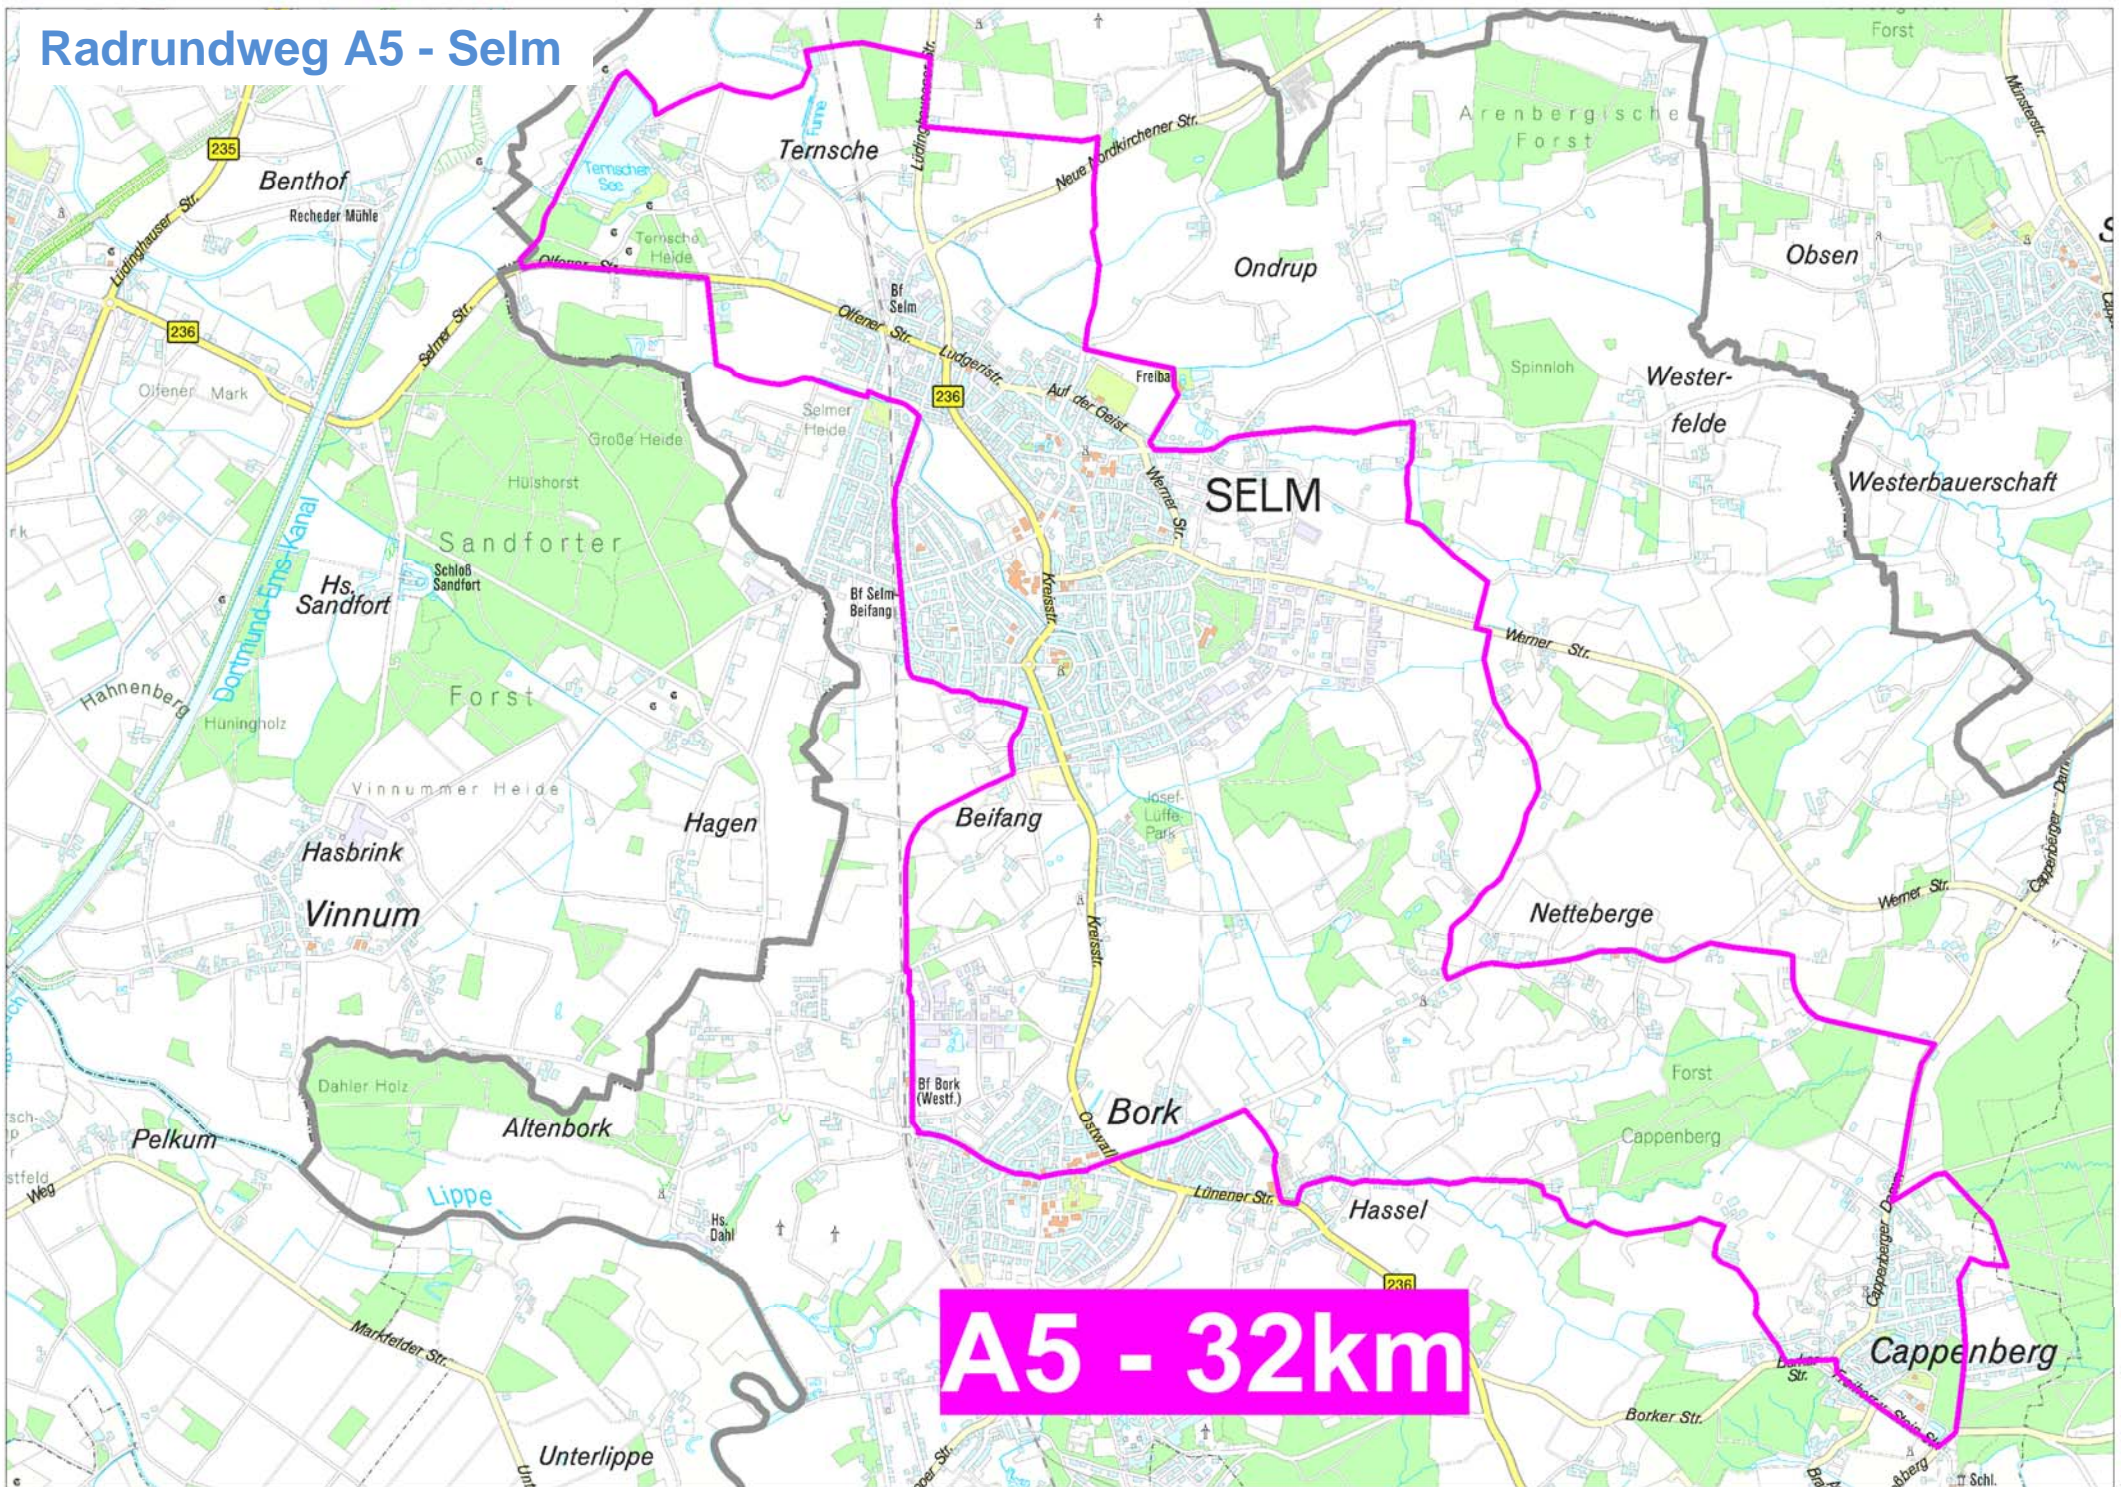

Radrundweg A5 - Selm

A5 - 32km