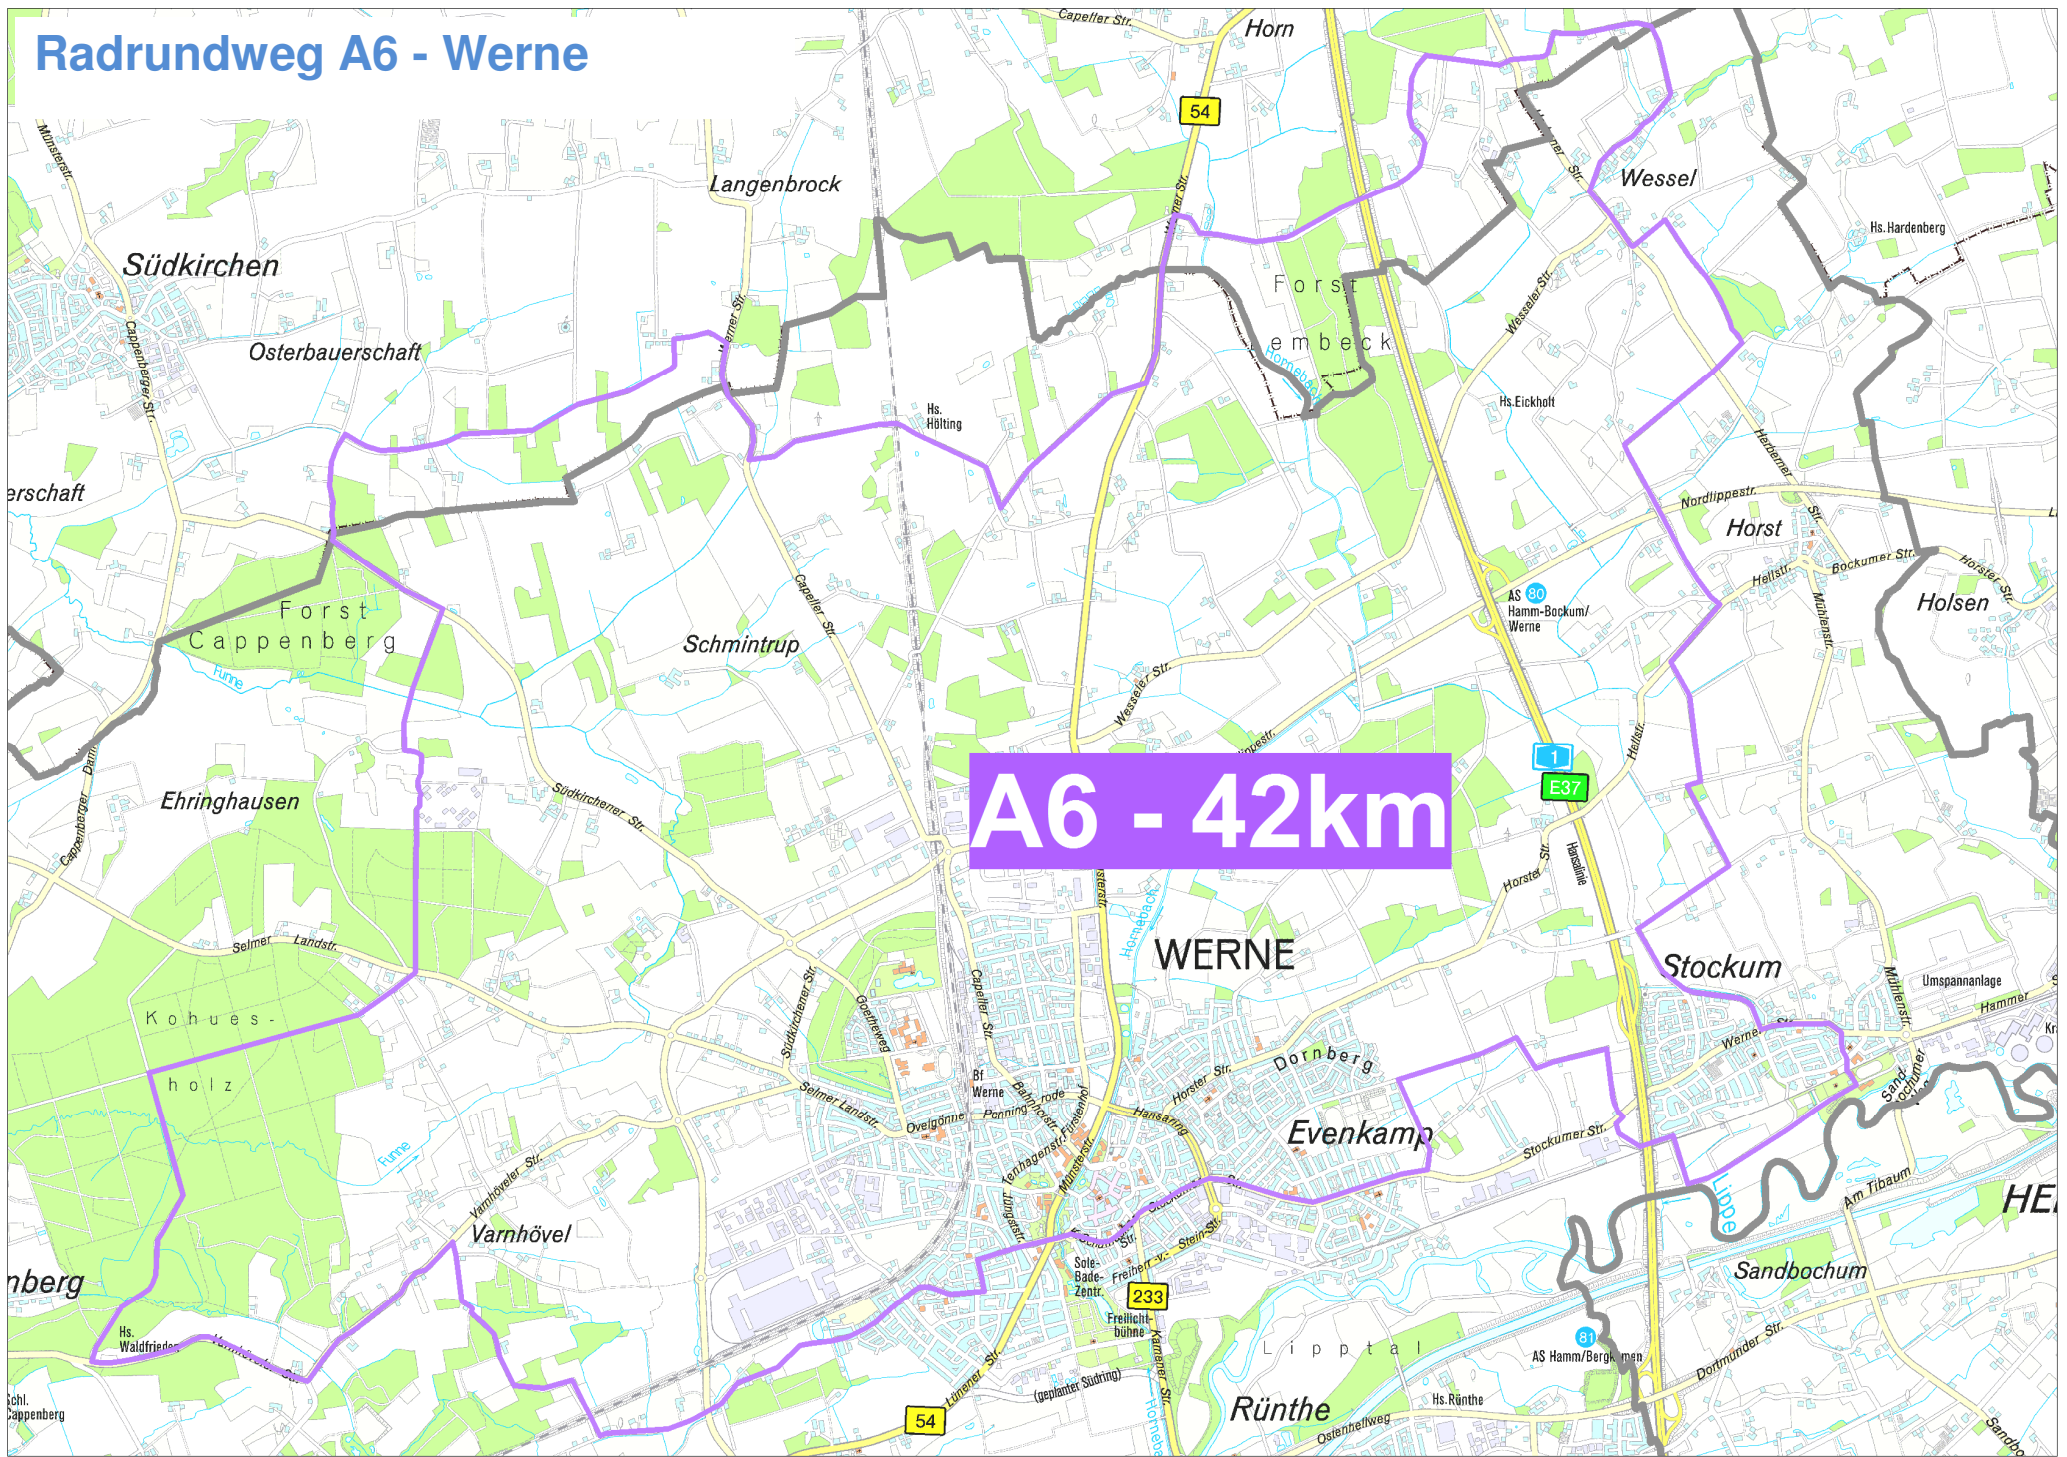

Radrundweg A6 - Werne

A6 - 42km