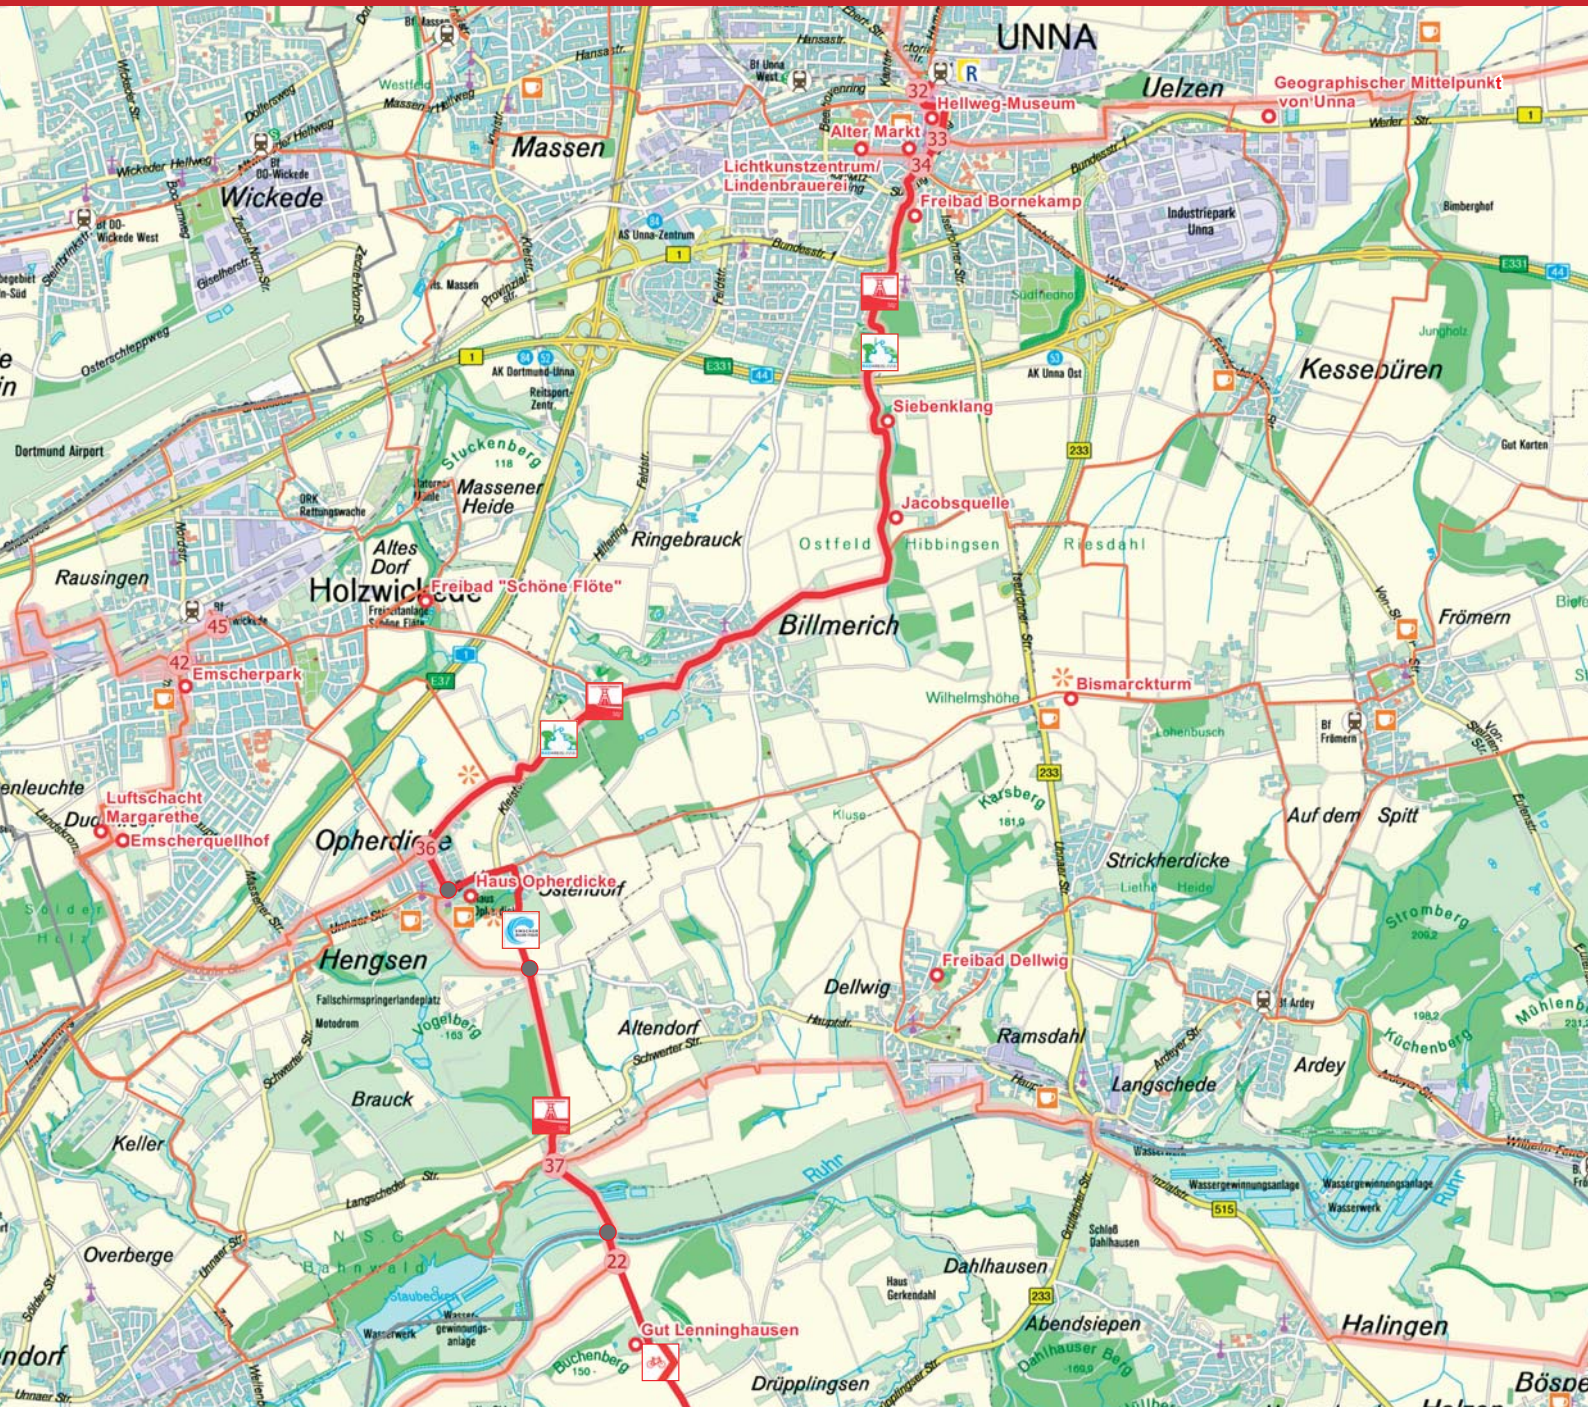

24 | TOUR 5 UNNA - HOLZWICKEDE - ISERLOHN
- MENDEN - FRÖNDENBERG

Tourlänge: 32,2 km

25 | TOUR 5 UNNA - HOLZWICKEDE - ISERLOHN
- MENDEN - FRÖNDENBERG

Tourlänge: 32,2 km